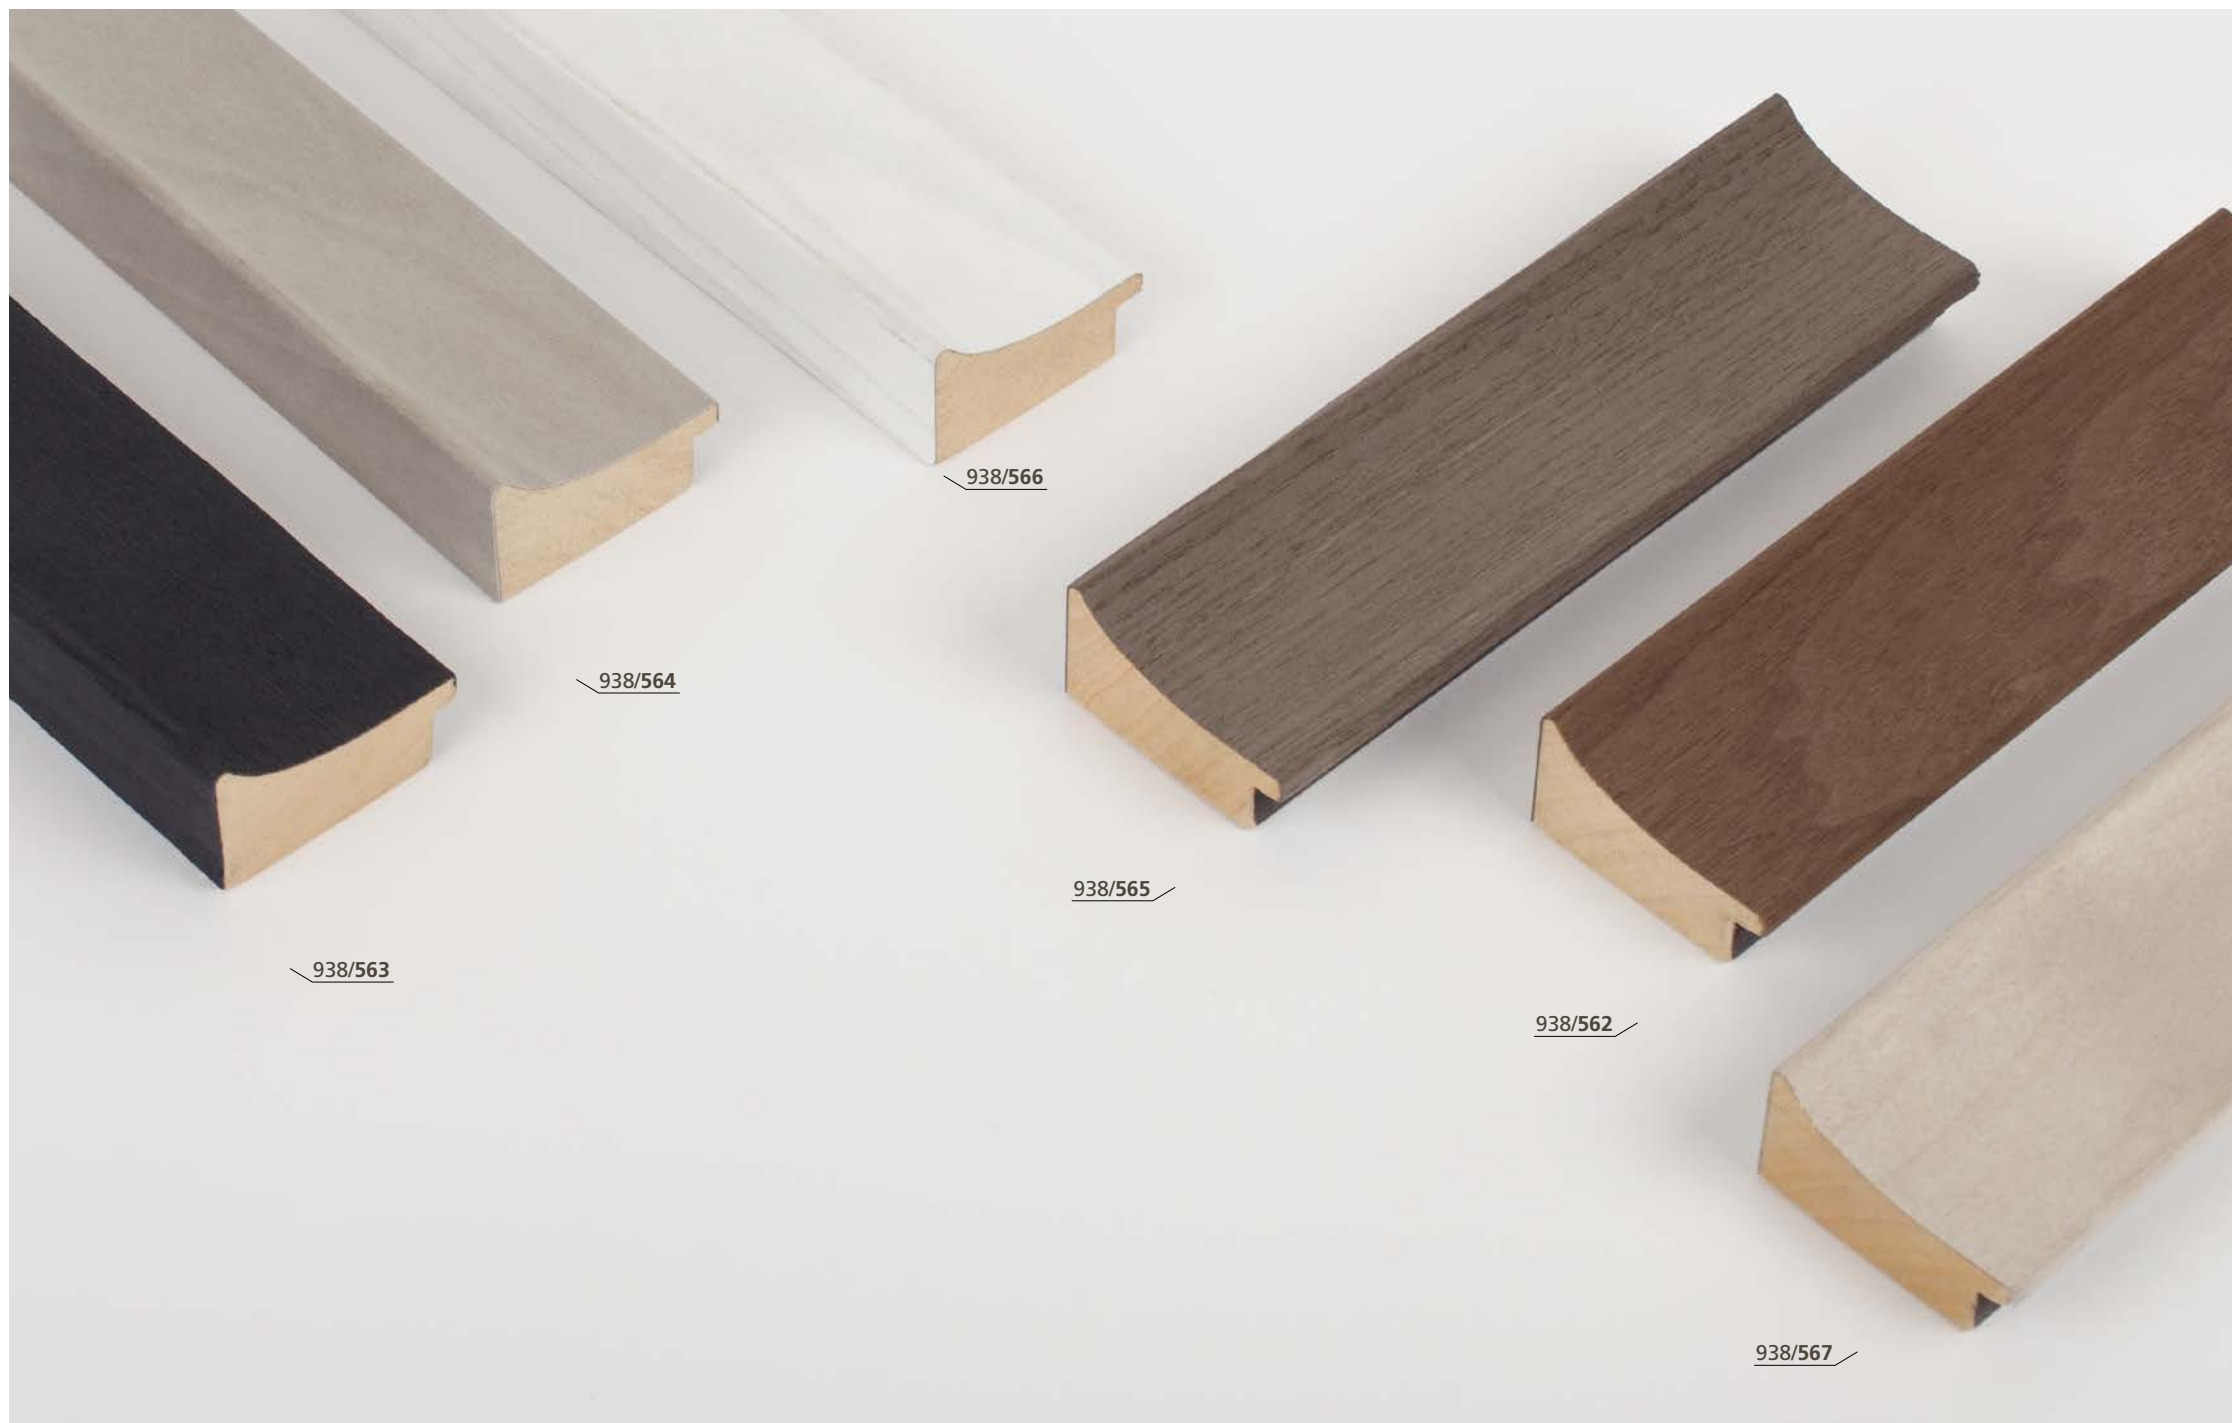

Nordic

936/: 2pz
937/: 2pz
938/: 2pz
939/: 2pz

- 939/ L25 H23 B10
- /562 Noce Canaletto
- /563 Nero Carbone
- /564 Grigio Perla chiaro
- /565 Grigio Fumo scuro
- /566 Bianco Neve
- /567 Nocciola

– 25 –

1:1

- 938/ L59 H33 B13
- /562 Noce Canaletto
- /563 Nero Carbone
- /564 Grigio Perla chiaro
- /565 Grigio Fumo scuro
- /566 Bianco Neve
- /567 Nocciola

– 59 –

1:1