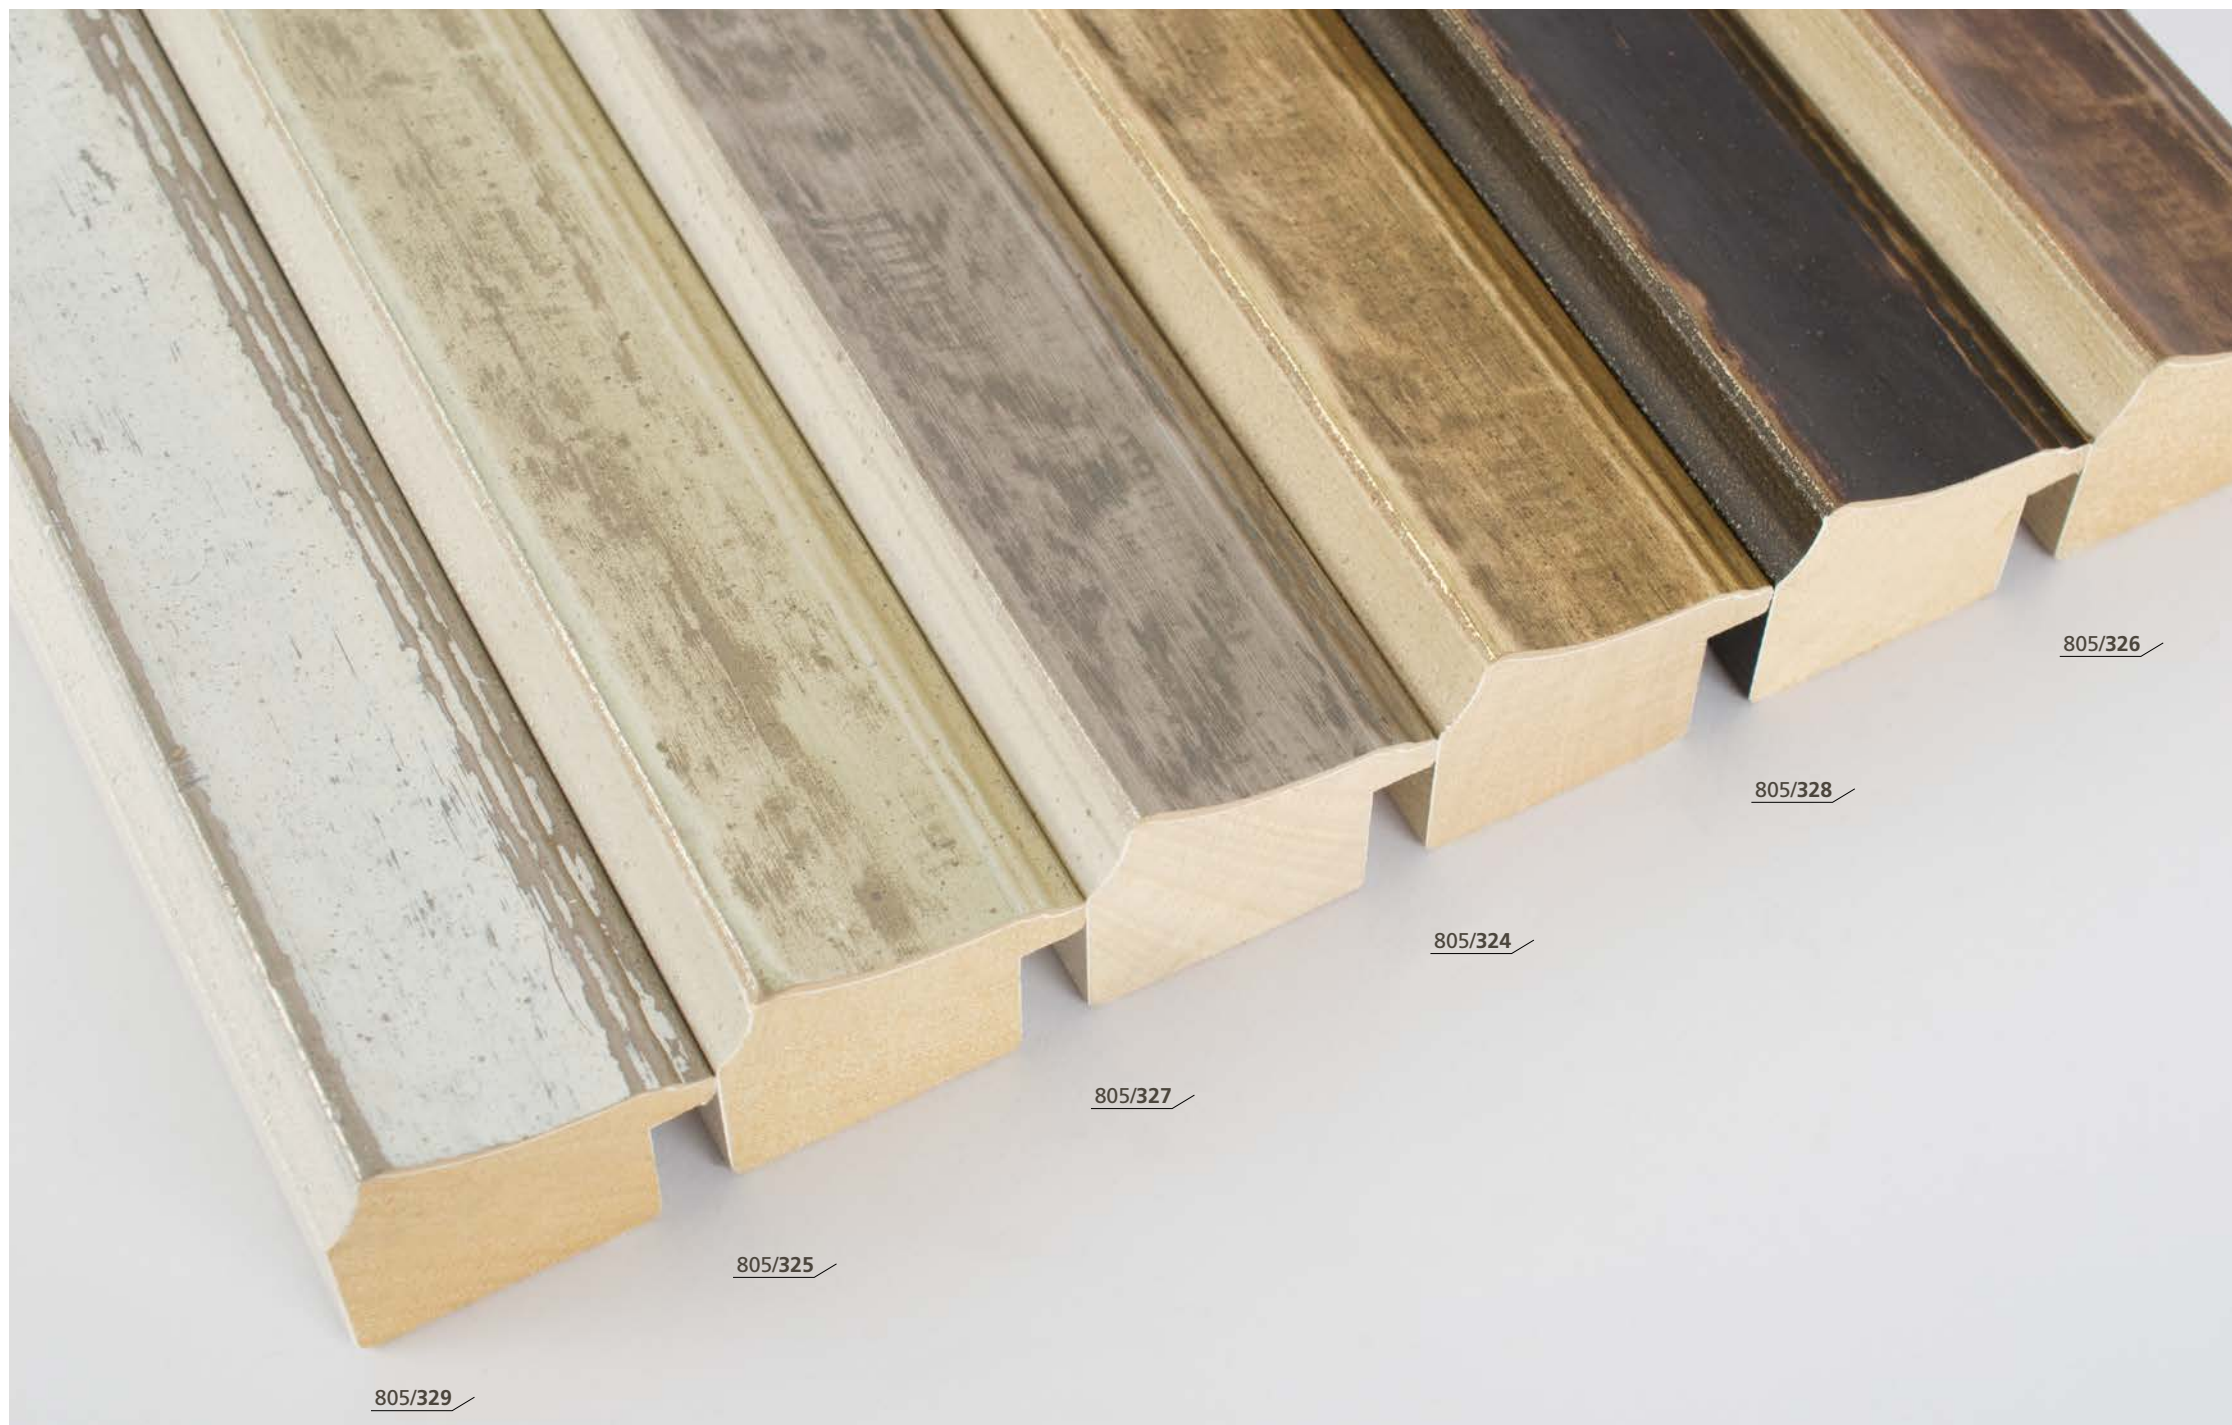

759/920

759/921

- 759/ L33 H31 B15
- /254 Grigio
- /258 Nero
- /259 Bianco
- /920 Corten
- /921 Ossidato

1:1

758/: 2pz
759/: 2pz

Lido

Metalli invecchiati, superfici irregolari, creano una vera cornice **post-industriale**, si chiama **Lido**.