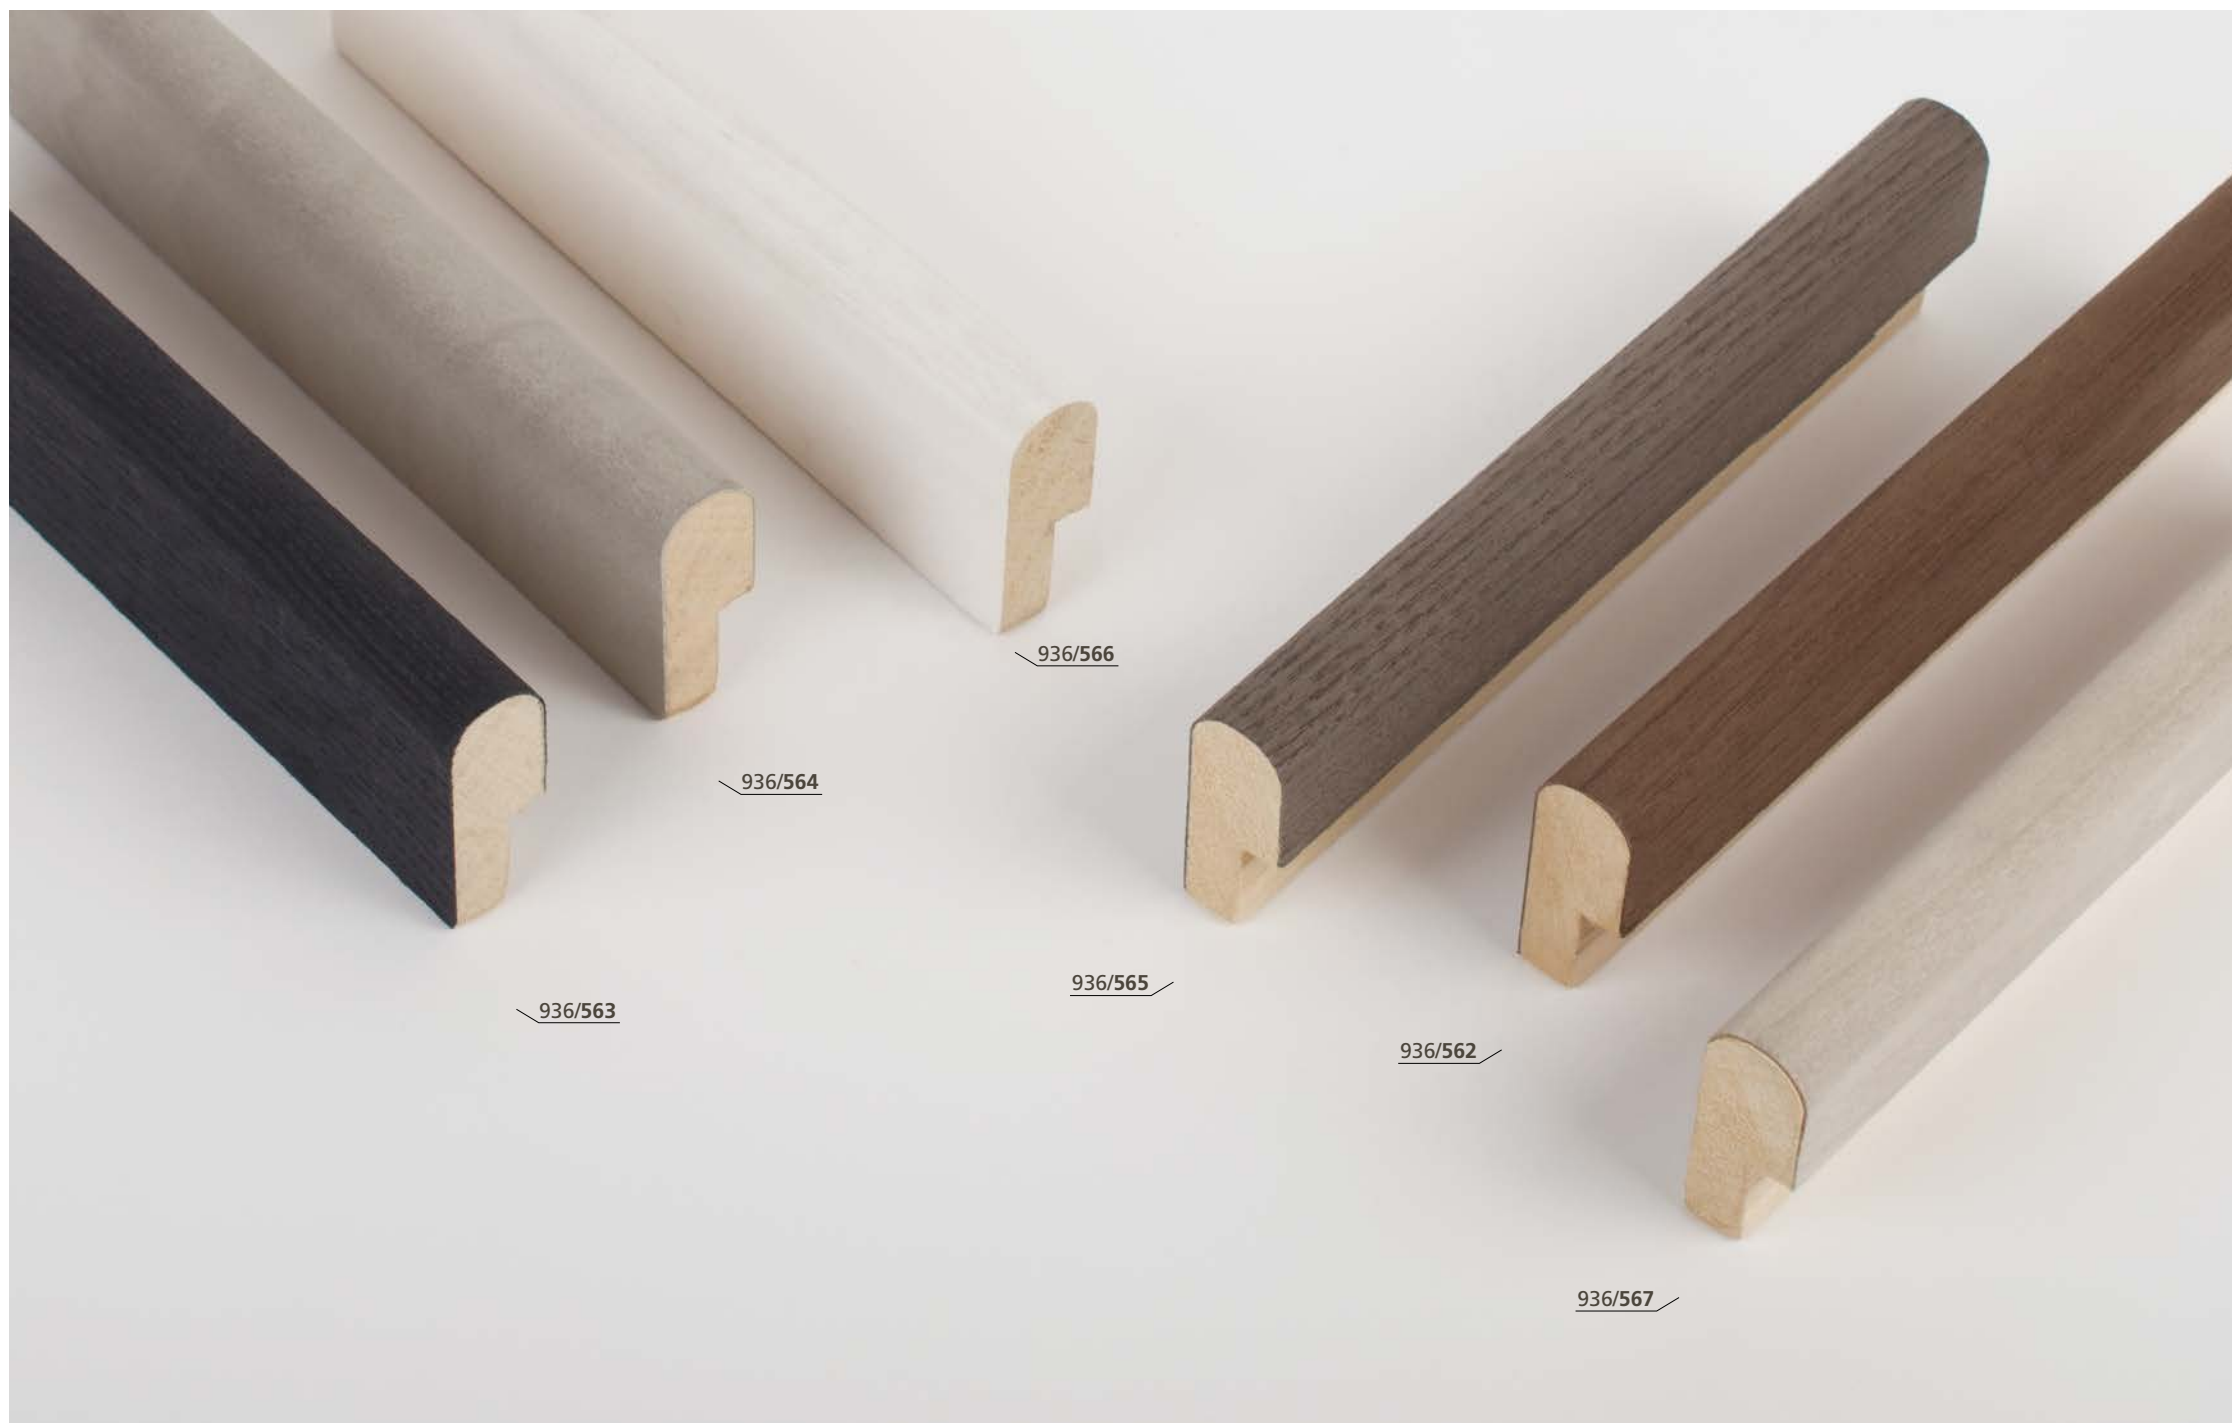

- 937/ L15 H30 B15
- /562 Noce Canaletto
- /563 Nero Carbone
- /564 Grigio Perla chiaro
- /565 Grigio Fumo scuro
- /566 Bianco Neve
- /567 Nocciola

1:1

- 936/ L20 H52 B22
- /562 Noce Canaletto
- /563 Nero Carbone
- /564 Grigio Perla chiaro
- /565 Grigio Fumo scuro
- /566 Bianco Neve
- /567 Nocciola