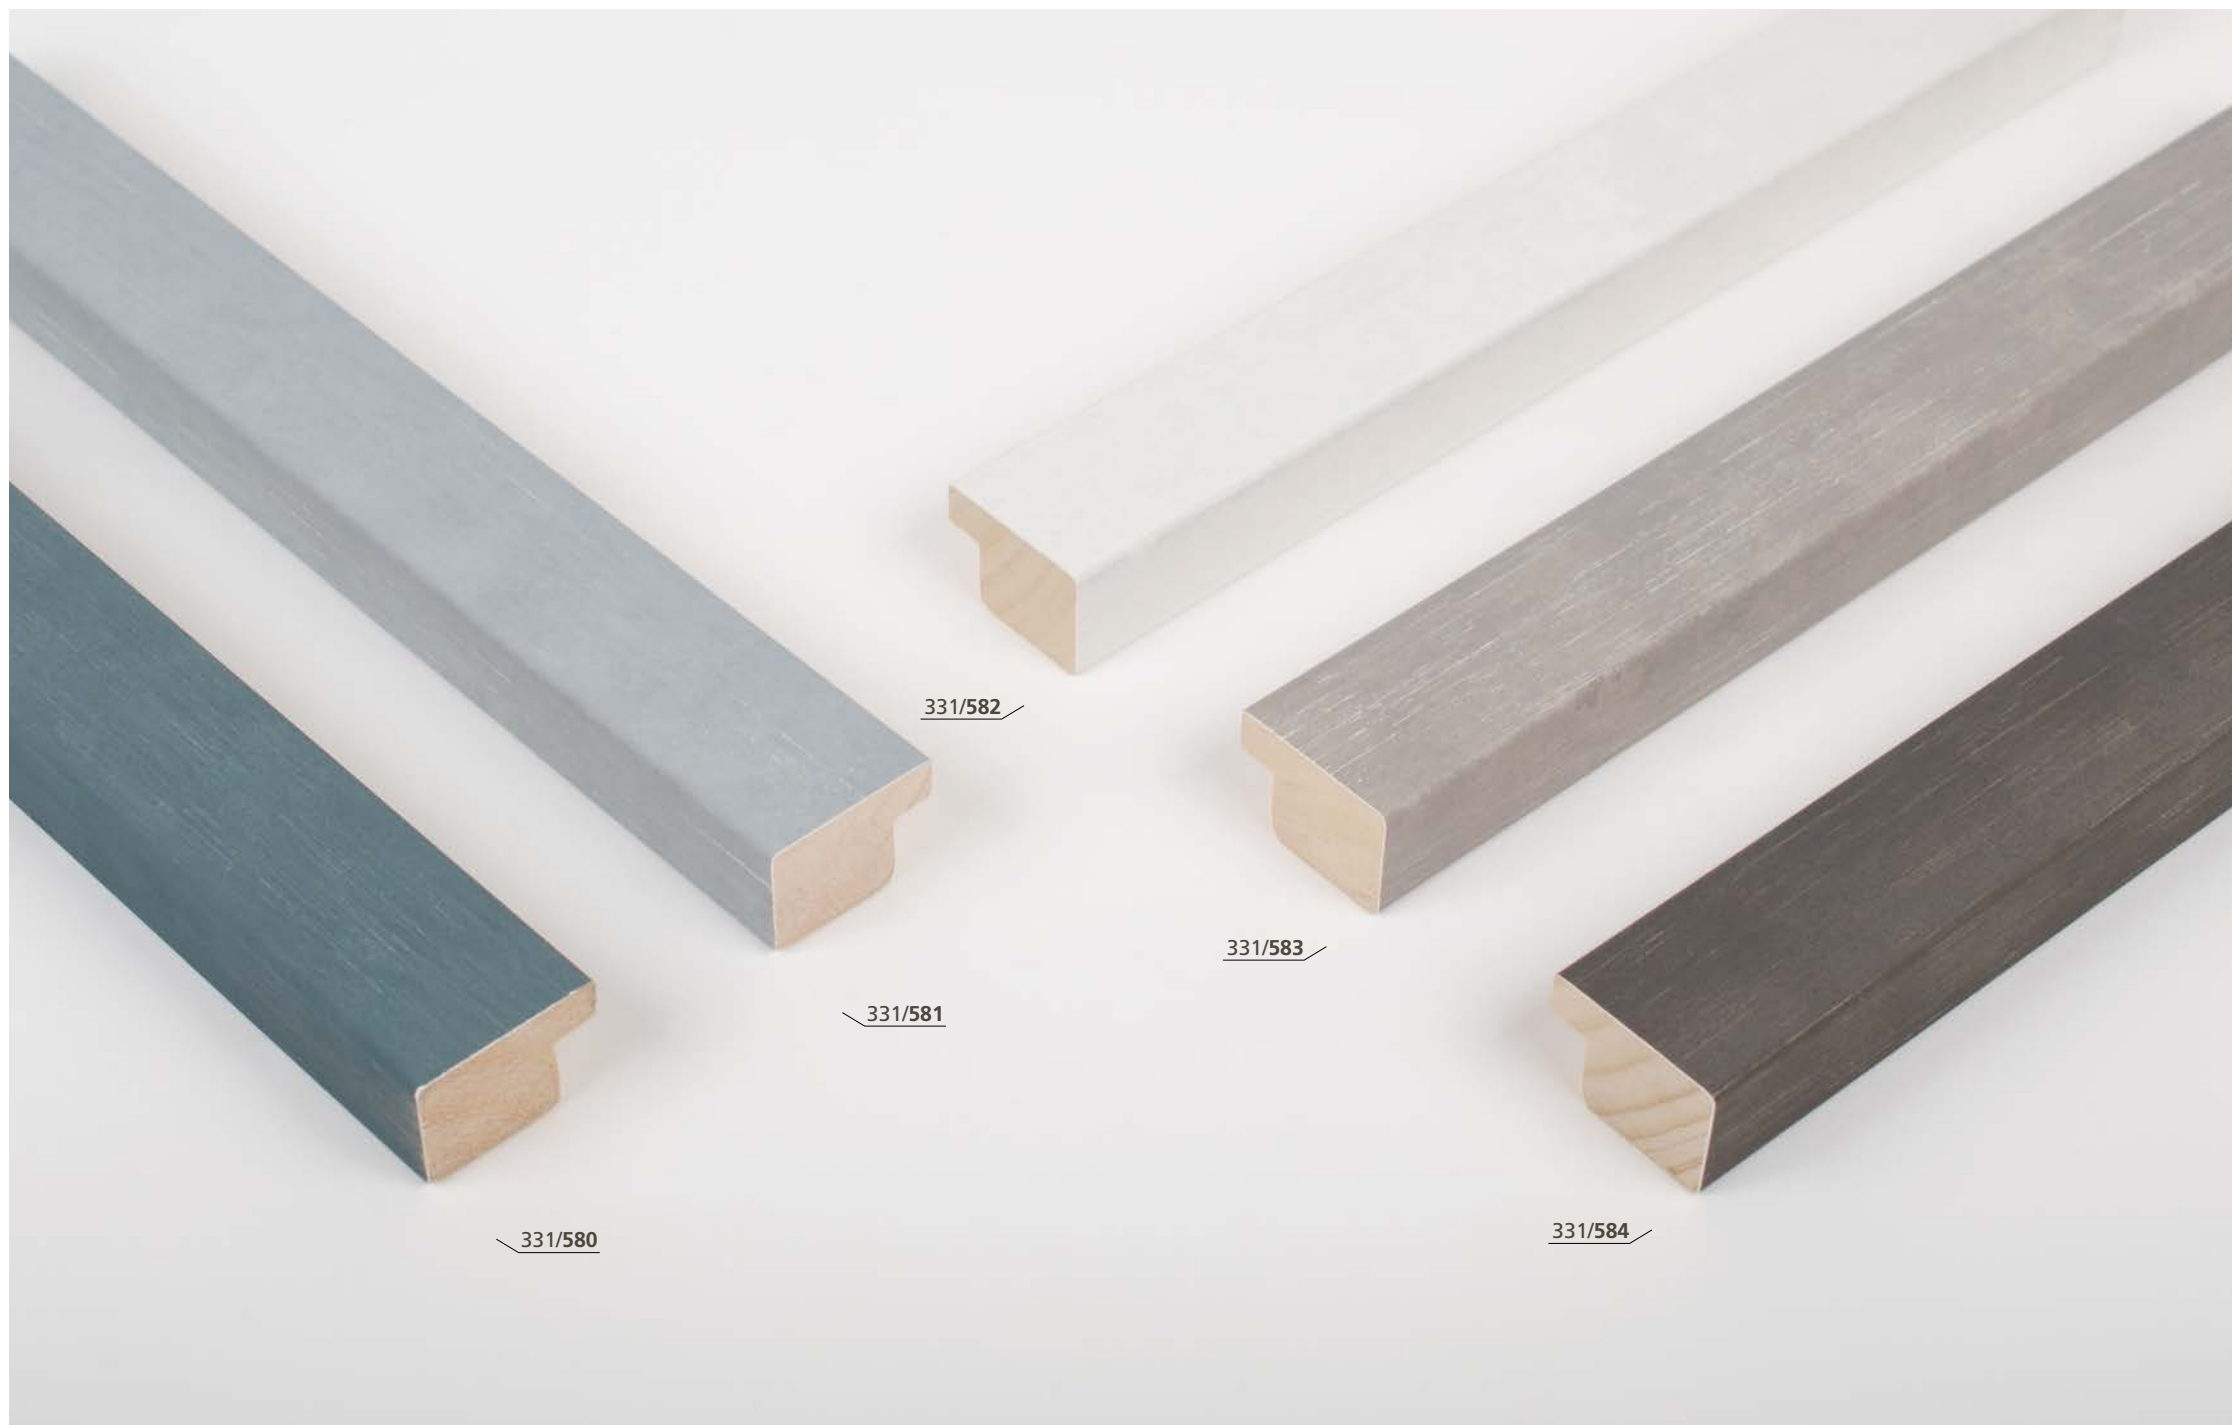

805/: 2pz

- 805/ **L44 H31 B16**
- /324 Oro
- /325 Argento
- /326 Rame
- /327 Peltro
- /328 Nero
- /329 Bianco

Alaska

Collezione dall'aspetto **moderno**, riprende la superficie del **cemento**.
Le due tonalità **blu petrolio** e **azzurro denim** si **inseriscono perfettamente nell'interior Design** di questi tempi.