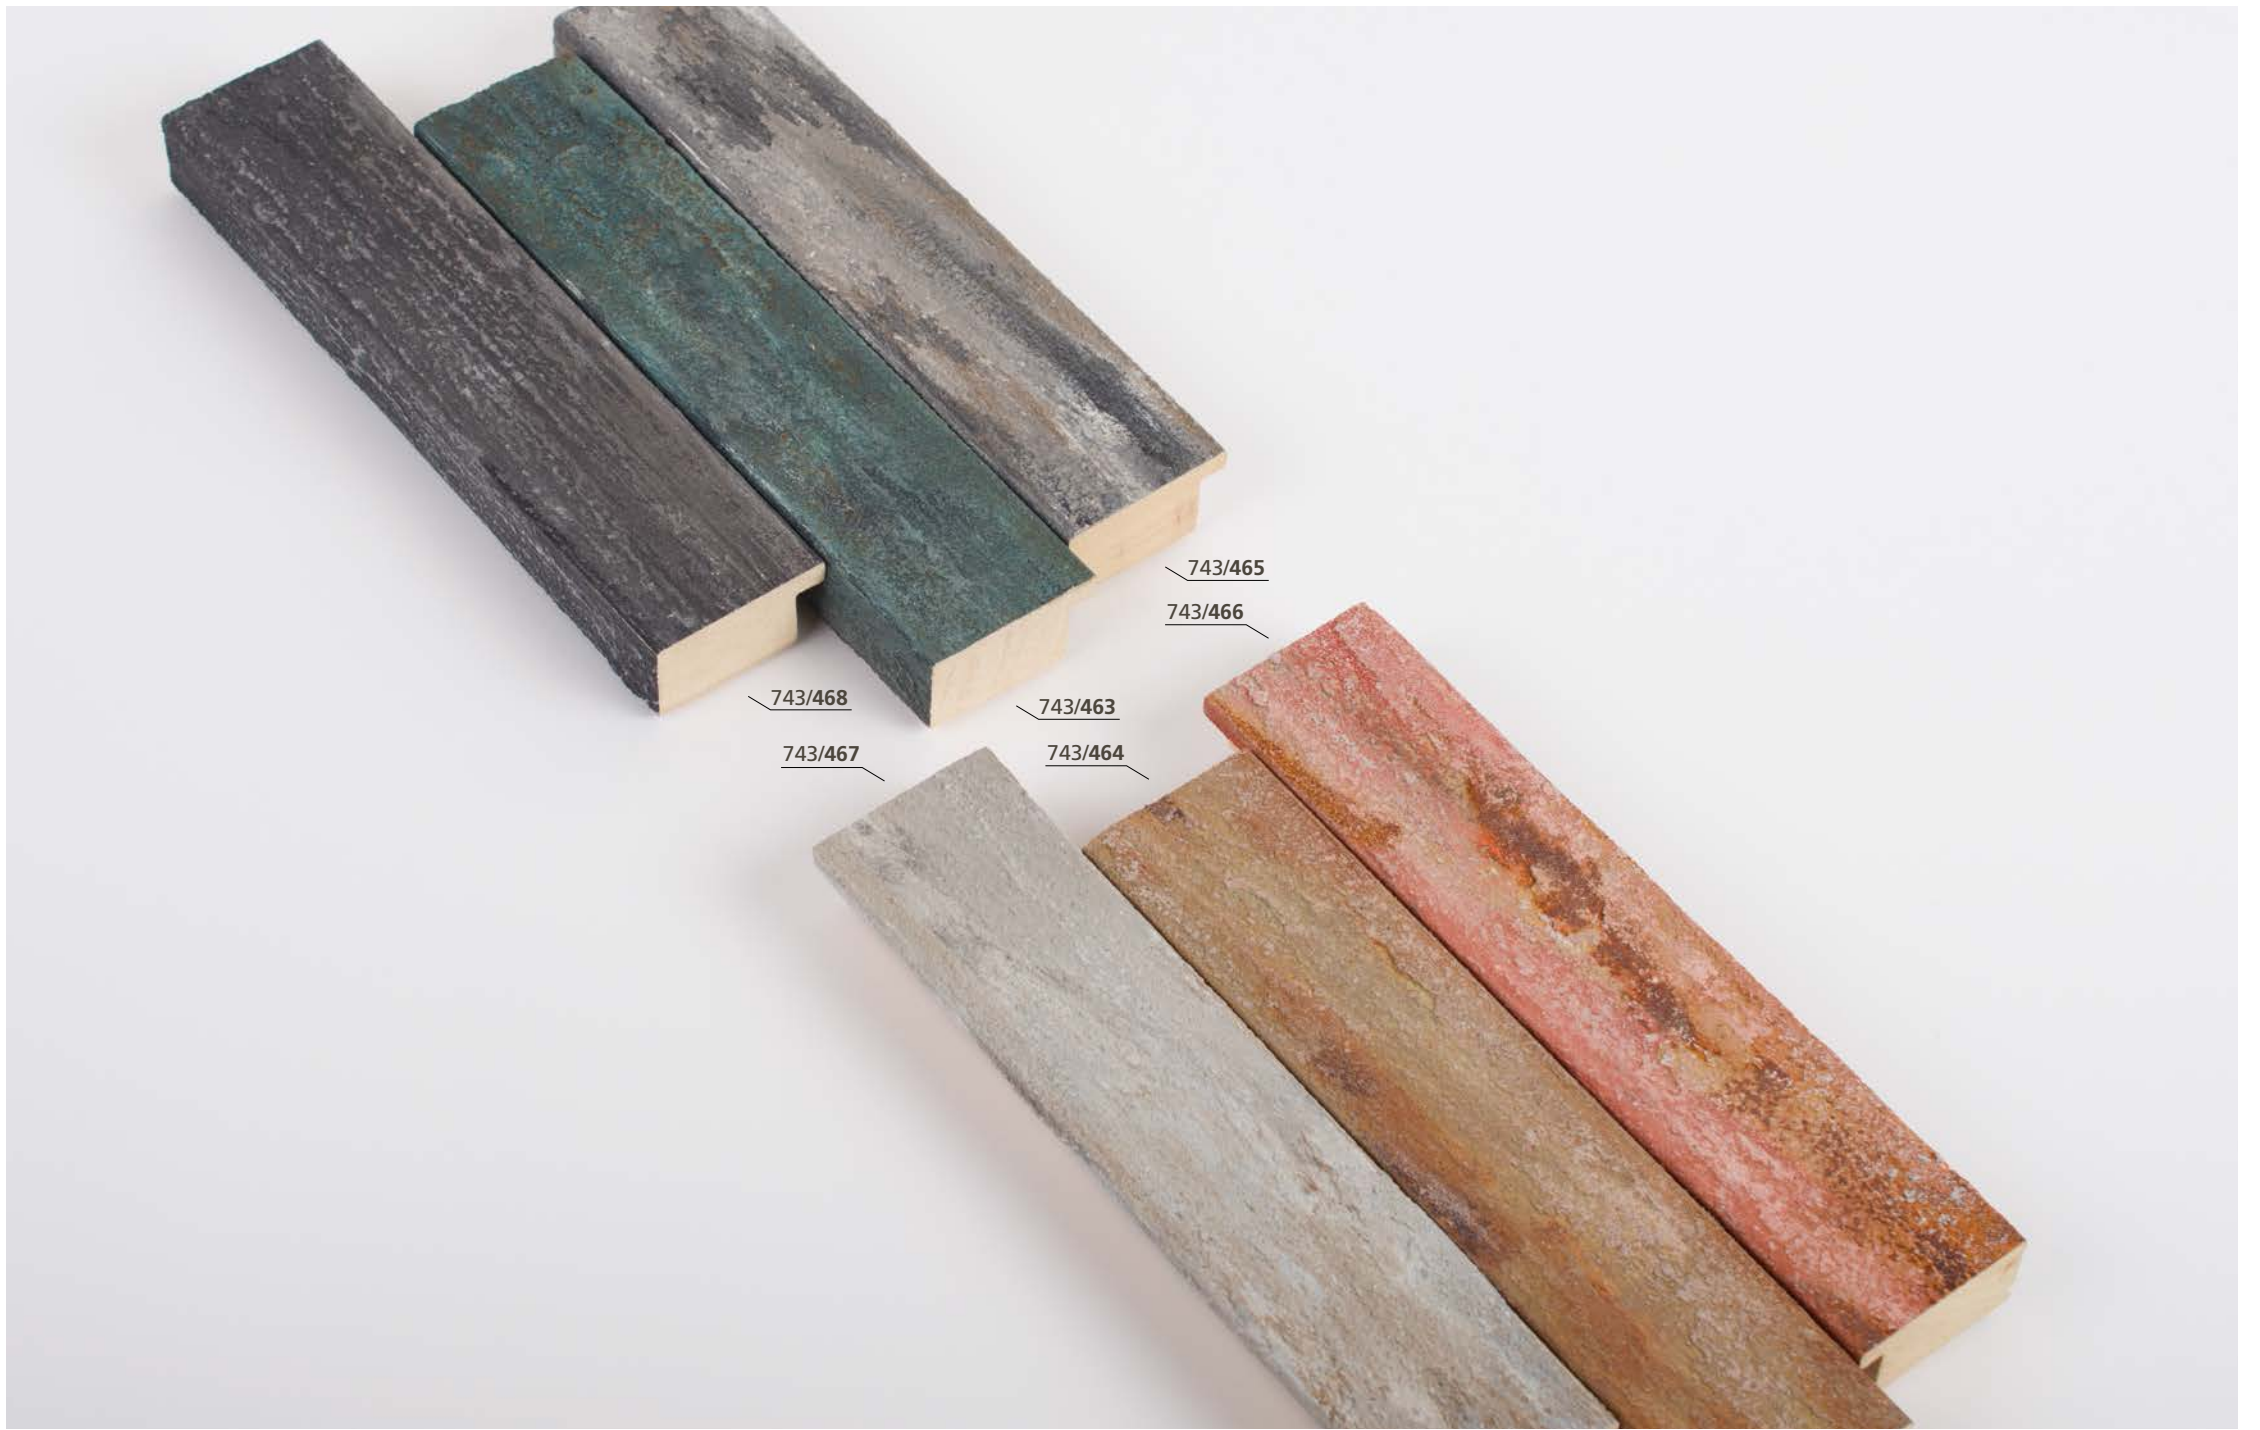

743/468
743/467
743/463
743/464
743/465
743/466