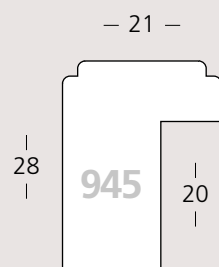

/679 Giallo Senape

— 33 —

River

River

945/: 2pz
947/: 4pz

945/	L21 H28 B20
/575	Nocciola
/576	Marrone
/577	Grigio
/578	Nero
/579	Bianco

1:1

947/	L15 H15 B9
/575	Nocciola
/576	Marrone
/577	Grigio
/578	Nero
/579	Bianco