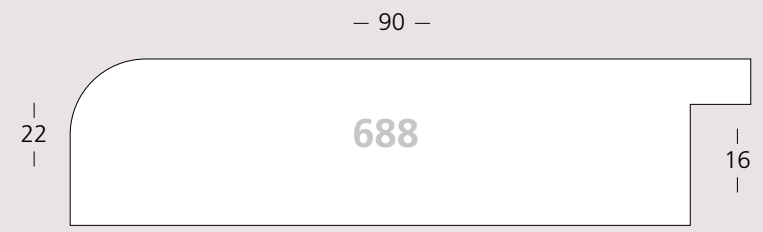

Lab. Art
Salvadori

- 688/ L90 H22 B16
- /731 Noce
- /732 Olmo
- /733 Rovere
- /734 Abete

1:1

- 689/ L52 H20 B14
- /731 Noce
- /732 Olmo
- /733 Rovere
- /734 Abete

1:1

688/: 2pz
689/: 2pz
690/: 2pz

- 690/ L34 H21 B14
- /731 Noce
- /732 Olmo
- /733 Rovere
- /734 Abete