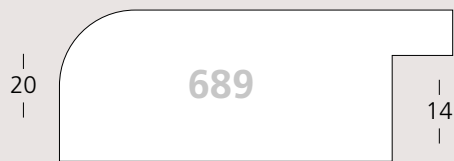

1:1

689/ L52 H20 B14

/176 Rosso

— 52 —