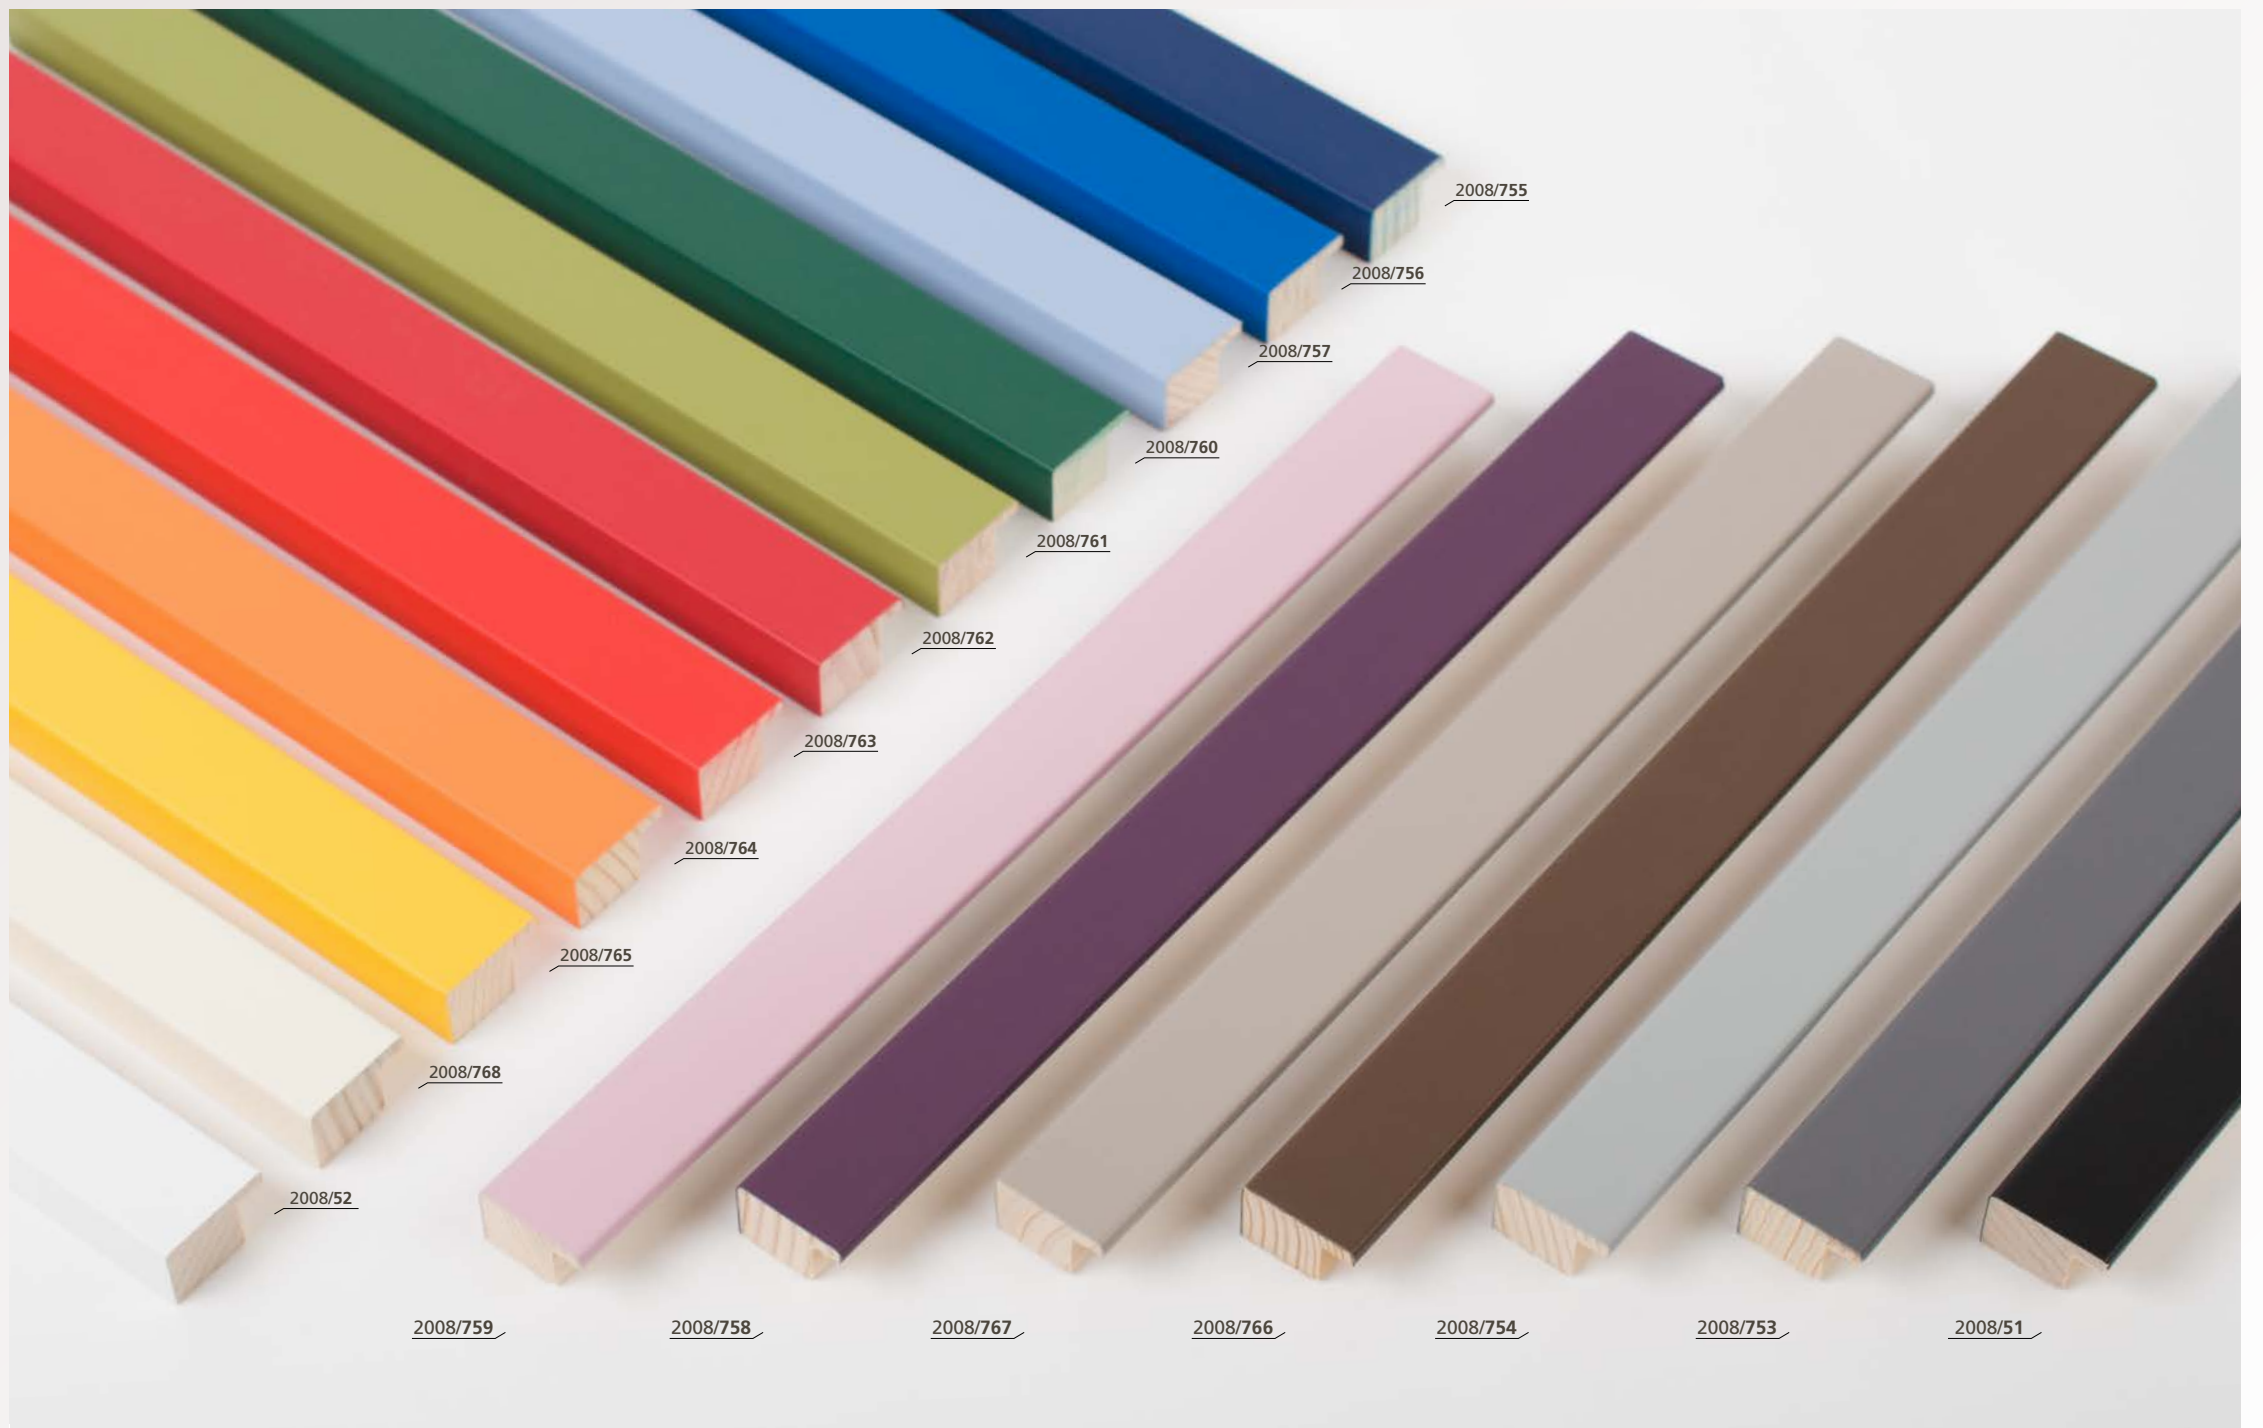

2008 / L25 H15 B10			
/51	Nero	/760	Verde Scuro
/52	Bianco	/761	Verde Chiaro
/753	Grigio Scuro	/762	Rosso Scuro
/754	Grigio Chiaro	/763	Rosso Chiaro
/755	Blu Scuro	/764	Arancione
/756	Blu Chiaro	/765	Giallo
/757	Azzurro	/766	Marrone
/758	Viola	/767	Grigio Caldo
/759	Lilla	/768	Panna