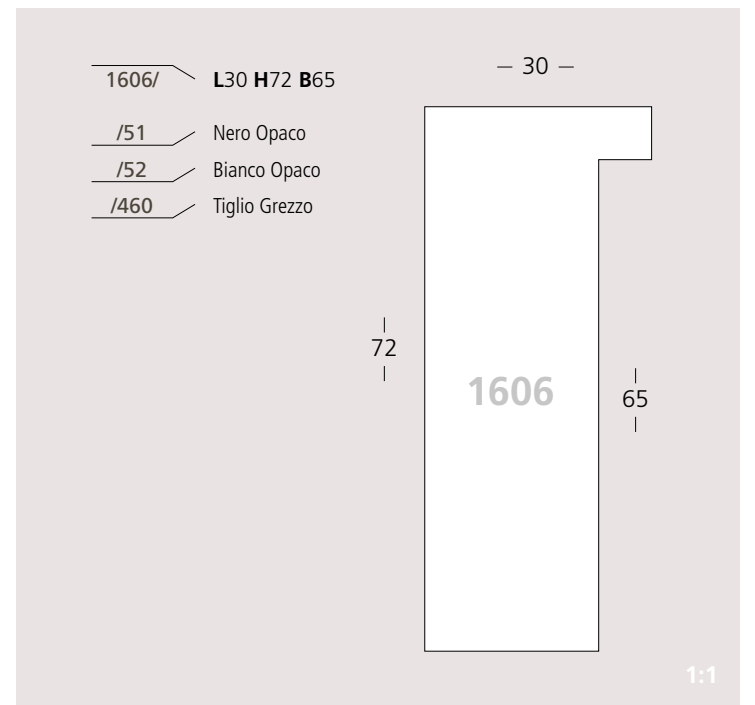

— 88 —

1:1

743/468
743/467
743/463
743/464
743/465
743/466

- 743/ L45 H23 B16
- /463 Blu
- /464 Marrone
- /465 Grigio Scuro
- /466 Rosso
- /467 Grigio Chiaro
- /468 Nero

Jazz

Distanziatori

Tiglio

743/: 2pz
 936/: 2pz
 937/: 6pz
 938/: 6pz
 1606/: 2pz