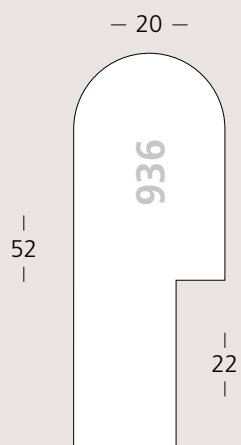

1:1

937/ L15 H30 B15
/460 Tiglio Grezzo