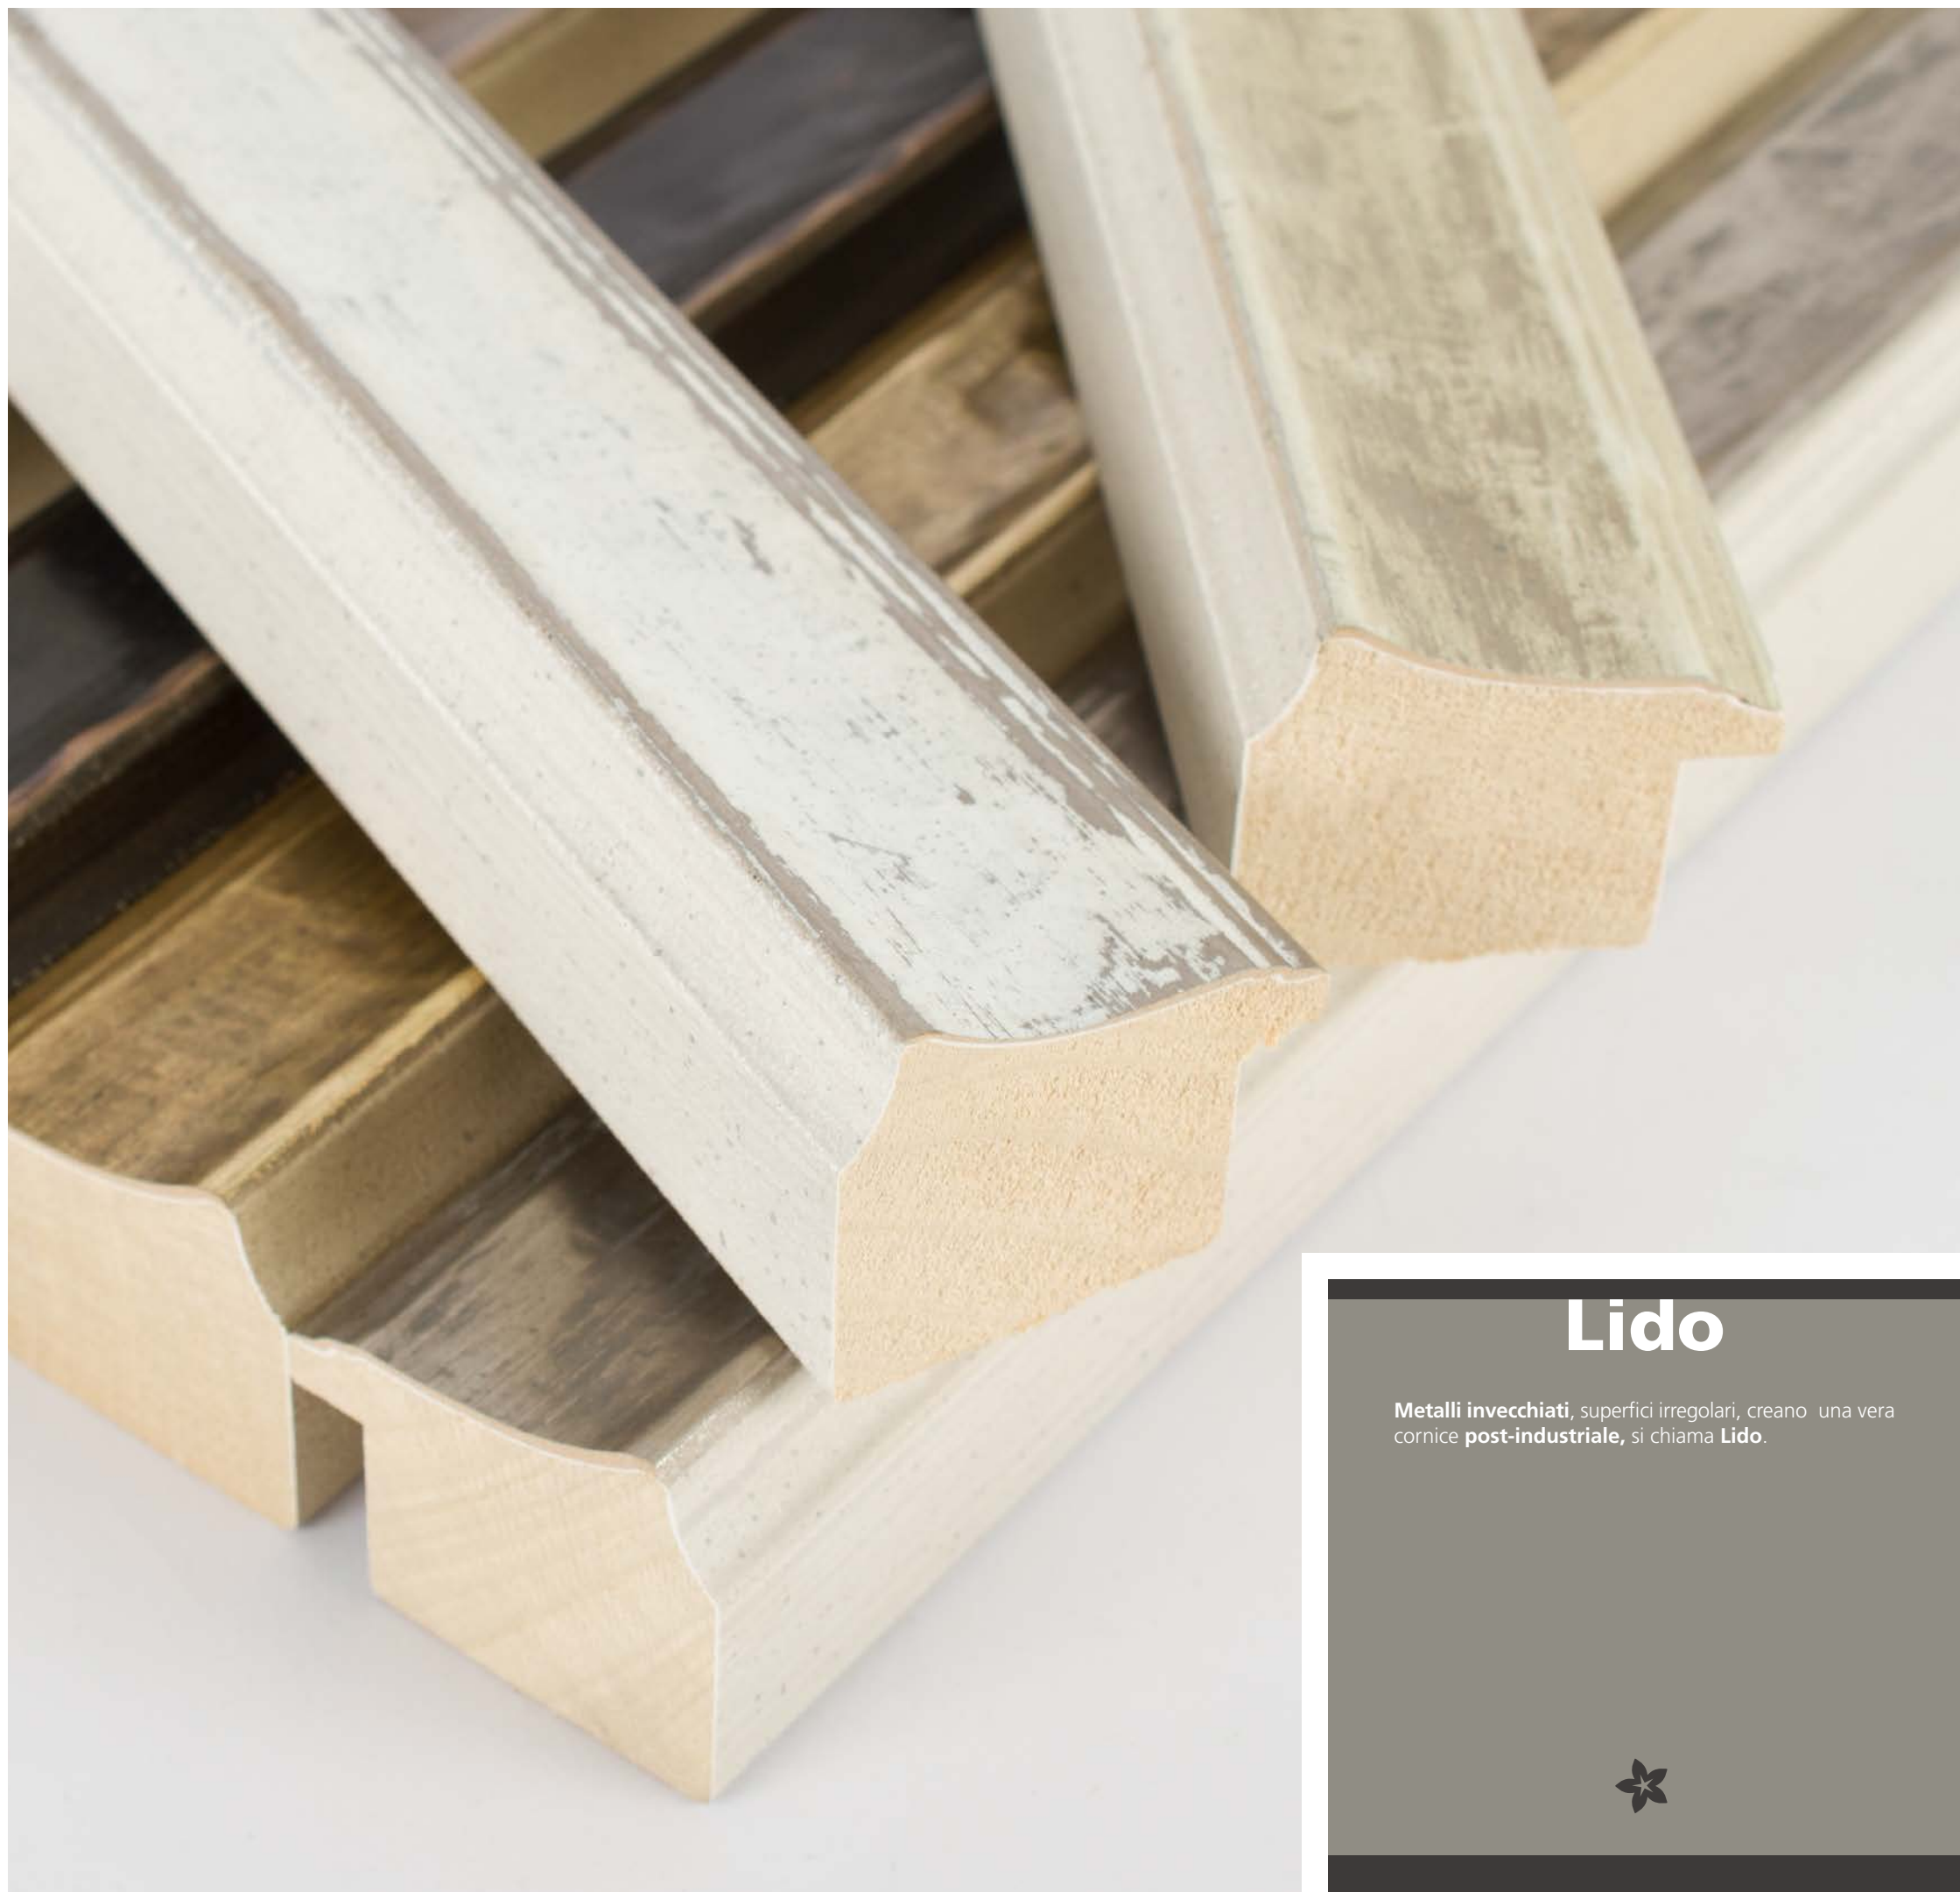

759/920

759/921

- 759/ L33 H31 B15
- /254 Grigio
- /258 Nero
- /259 Bianco
- /920 Corten
- /921 Ossidato

1:1

758/: 2pz
759/: 2pz

Lido

Metalli invecchiati, superfici irregolari, creano una vera cornice **post-industriale**, si chiama **Lido**.