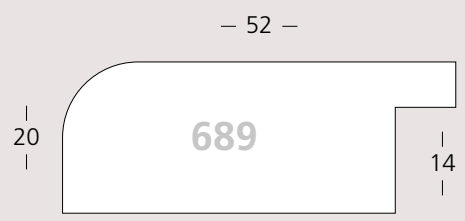

- 689/ L52 H20 B14
- /731 Noce
- /732 Olmo
- /733 Rovere
- /734 Abete

1:1