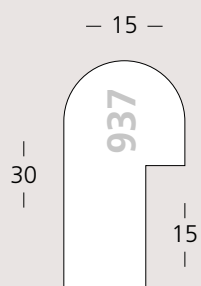

2010/ L15 H13 B8

/46 Alluminio

/47 Cromo

/56 Oro

/57 Rame

/58 Bronzo

— 15 —

6009/176

936/460

1606/460

936/ L20 H52 B22
 /460 Tiglio Grezzo

1:1

937/ L15 H30 B15
 /460 Tiglio Grezzo

1:1

938/460

743/460