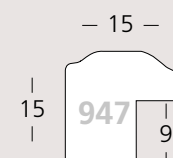

/679 Giallo Senape

— 33 —

River

River

945/: 2pz
947/: 4pz

945/	L21 H28 B20
/575	Nocciola
/576	Marrone
/577	Grigio
/578	Nero
/579	Bianco

1:1

947/	L15 H15 B9
/575	Nocciola
/576	Marrone
/577	Grigio
/578	Nero
/579	Bianco