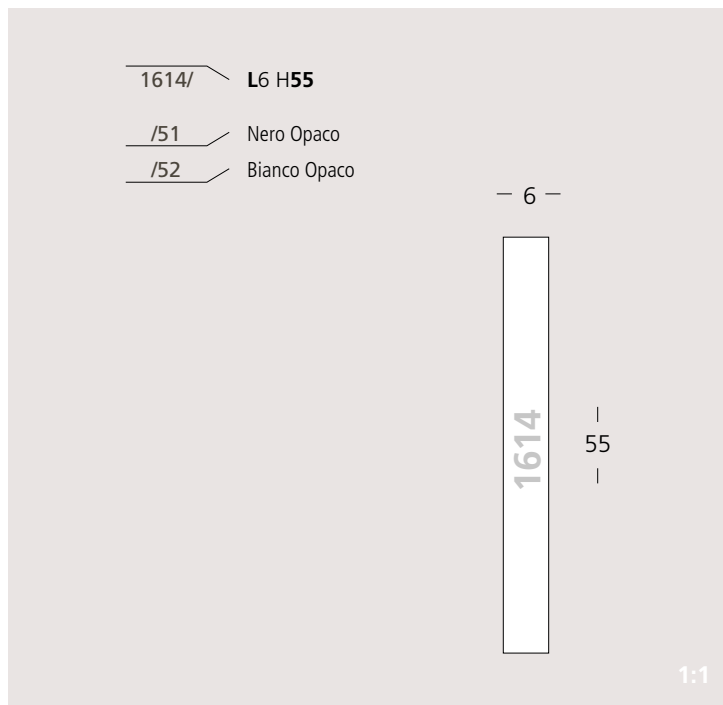

— 88 —

1:1

743/468
743/467
743/463
743/464
743/465
743/466

- 743/ L45 H23 B16
- /463 Blu
- /464 Marrone
- /465 Grigio Scuro
- /466 Rosso
- /467 Grigio Chiaro
- /468 Nero

Jazz

Distanziatori

Tiglio

743/: 2pz
 936/: 2pz
 937/: 6pz
 938/: 6pz
 1606/: 2pz