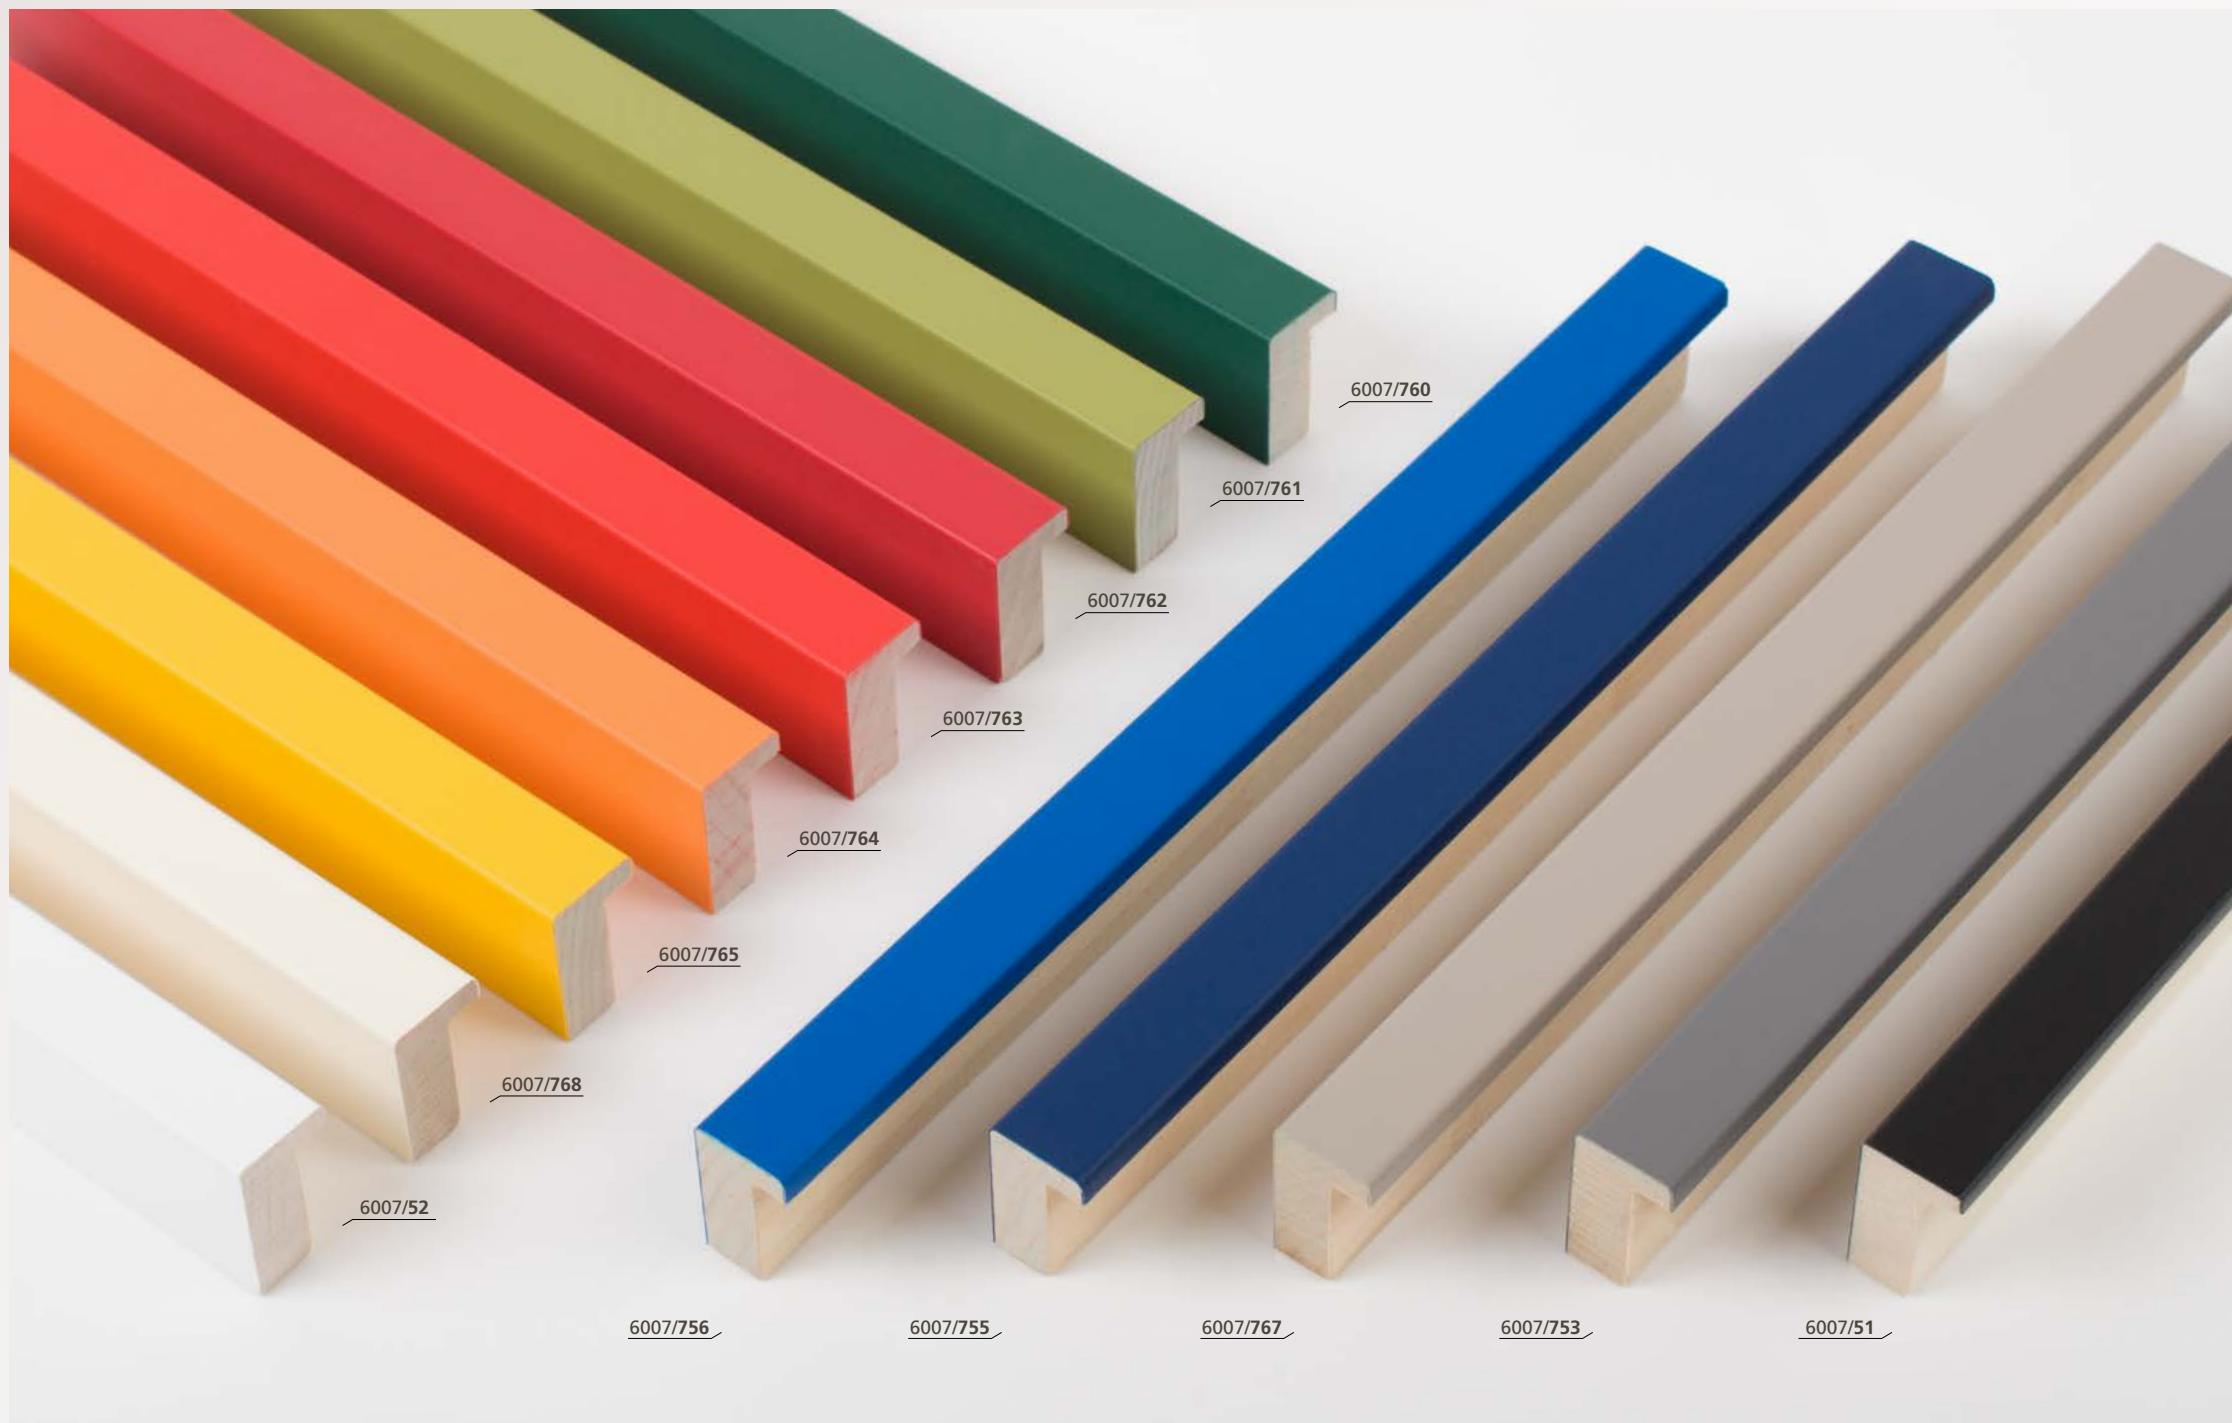

2010/ L15 H13 B8

/46 Alluminio

/47 Cromo

/56 Oro

/57 Rame

/58 Bronzo

— 15 —

6009/176

- 6006 / **L40 H30 B13**
- /51 Nero
 - /52 Bianco
 - /753 Grigio Scuro
 - /755 Blu Scuro
 - /762 Rosso Scuro

1:1

6007 / L20 H34 B28

<u>/51</u> Nero	<u>/762</u> Rosso Scuro
<u>/52</u> Bianco	<u>/763</u> Rosso Chiaro
<u>/753</u> Grigio Scuro	<u>/764</u> Arancione
<u>/755</u> Blu Scuro	<u>/765</u> Giallo
<u>/756</u> Blu Chiaro	<u>/767</u> Grigio Caldo
<u>/760</u> Verde Scuro	<u>/768</u> Panna
<u>/761</u> Verde Chiaro	