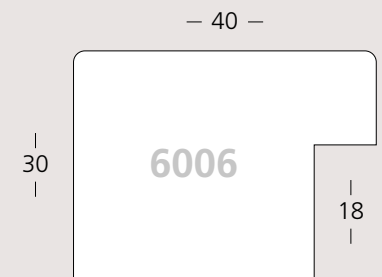

6013/ L74 H25 B19
/620 Bianco Marmo

1:1

6008/ L20 H20 B14
/620 Bianco Marmo

1:1

6006/ L40 H30 B18
/620 Bianco Marmo

1:1

Velar

Vecchi metalli, martellati e lucidati a mano. Tonalità calde, ritorno del colore bronzo e dell'ottone.