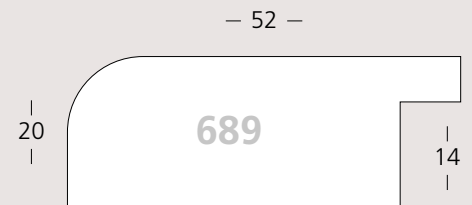

1:1

Ideas...
Combinations

Matrix

- 2010/ L15 H13 B8
- /46 Alluminio
- /47 Cromo
- /56 Oro
- /57 Rame
- /58 Bronzo

Nordic

936/: 2pz
 937/: 2pz
 938/: 2pz
 939/: 2pz

- 939/ L25 H23 B10
- /562 Noce Canaletto
- /563 Nero Carbone
- /564 Grigio Perla chiaro
- /565 Grigio Fumo scuro
- /566 Bianco Neve
- /567 Nocciola