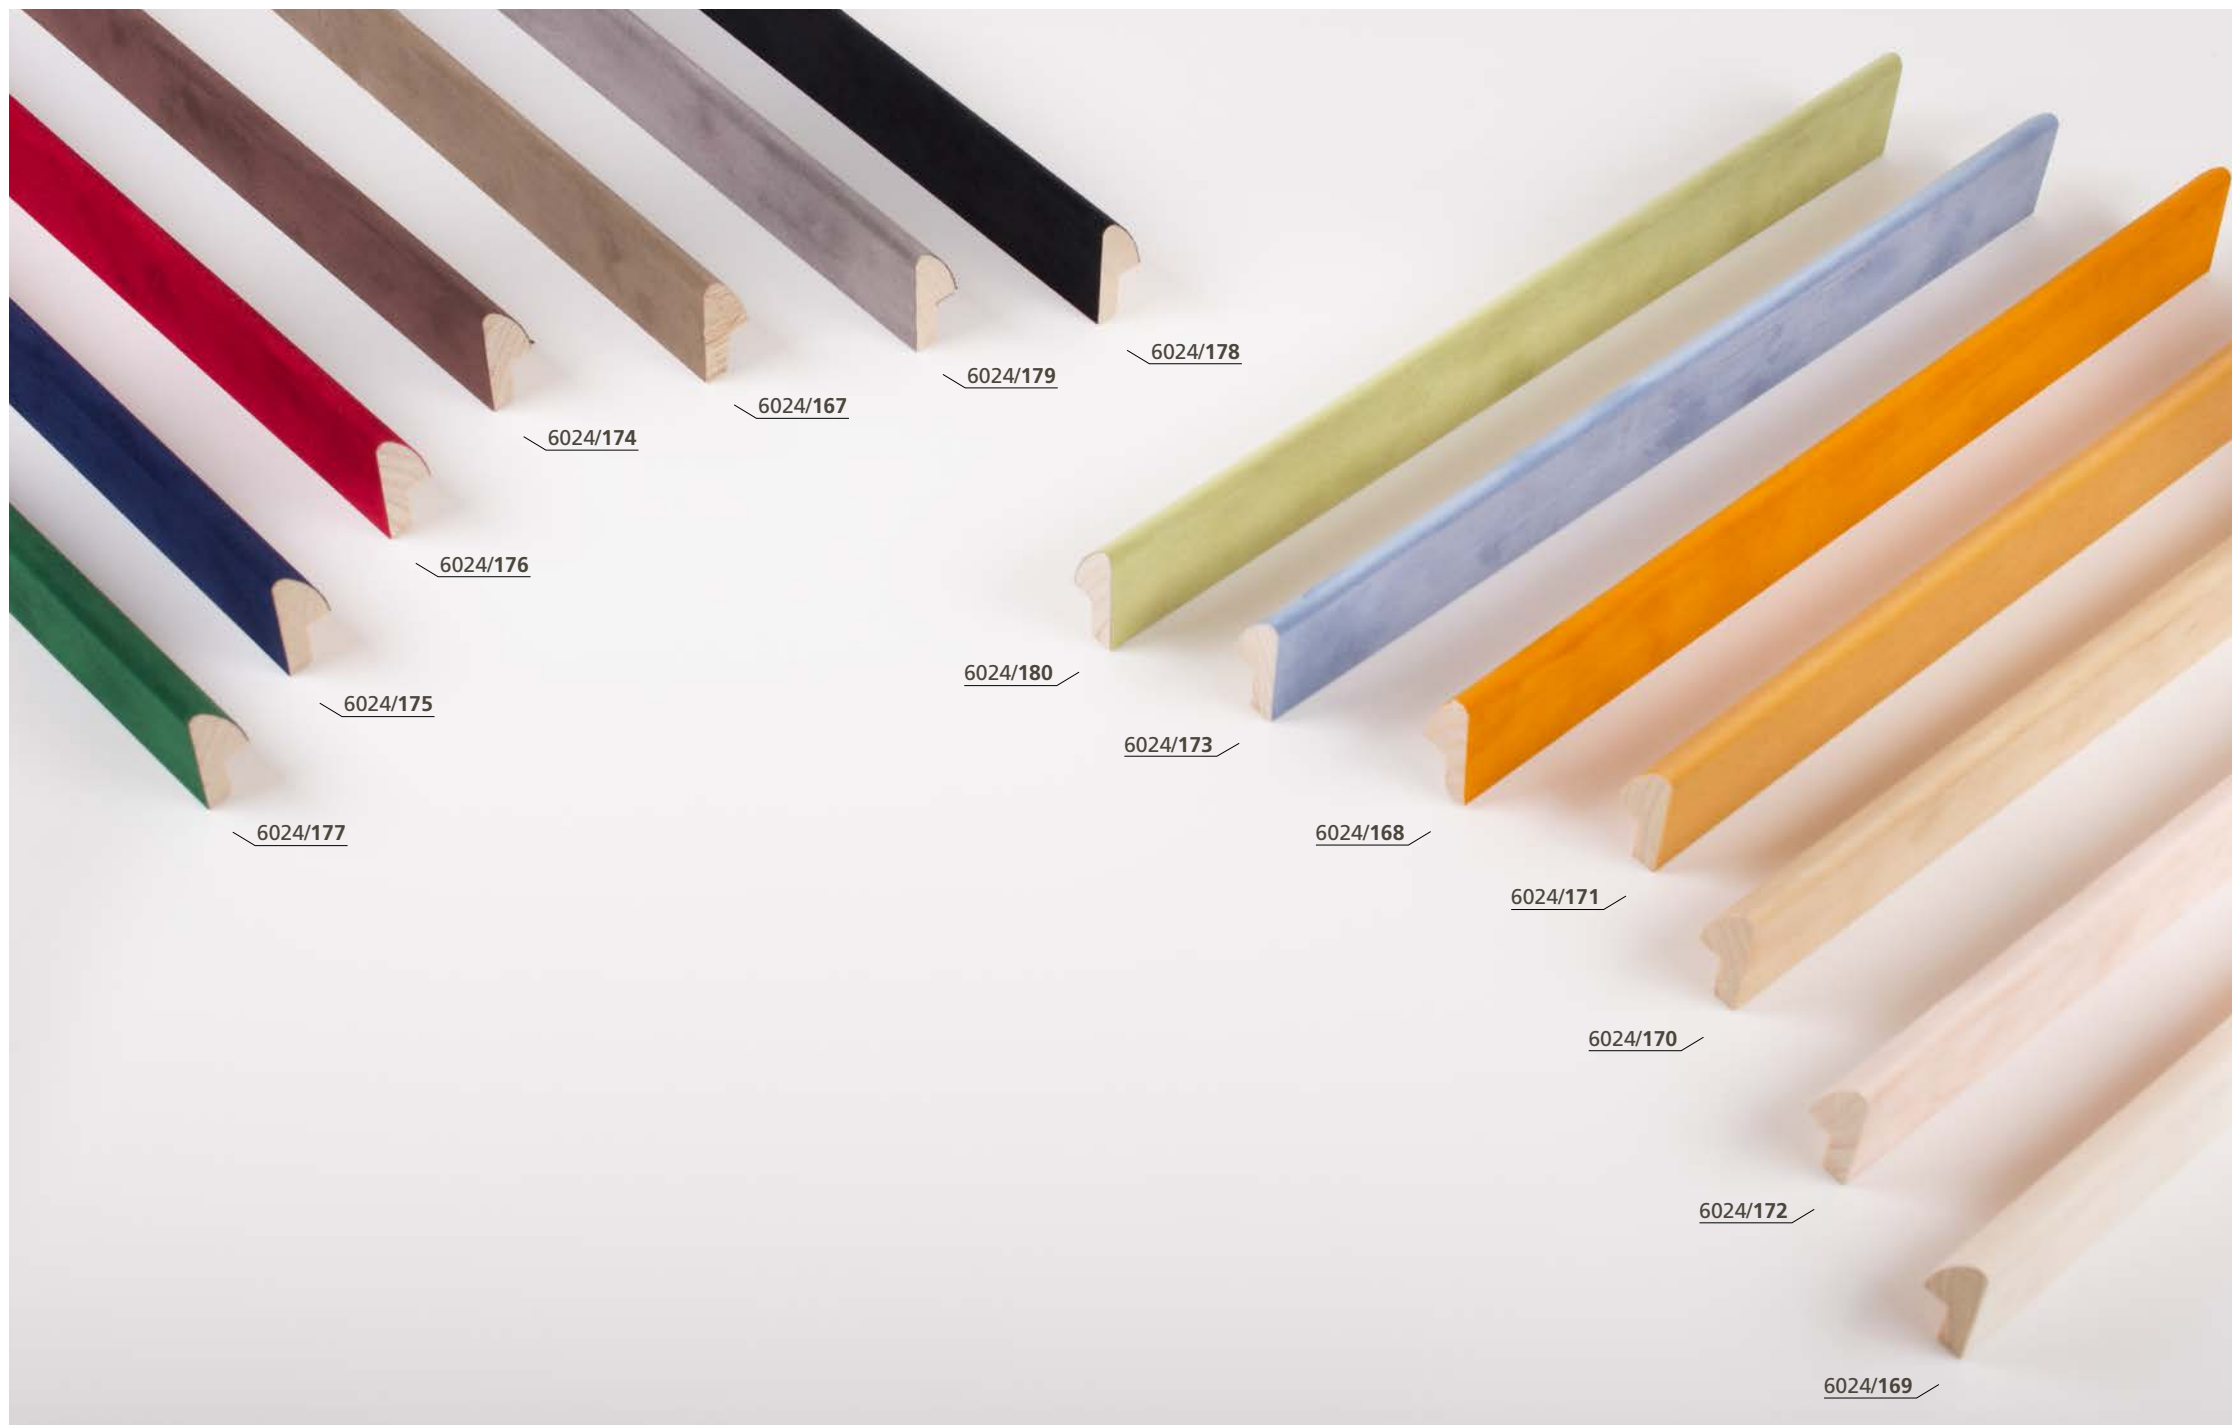

6024 /	L15 H35 B14	/174	Marrone
/167	Grigio Scuro	/175	Blu
/168	Arancio Bruciato	/176	Rosso
/169	Panna	/177	Verde
/170	Beige	/178	Nero
/171	Giallo Senape	/179	Grigio
/172	Rosa Antico	/180	Verdino
/173	Azzurro