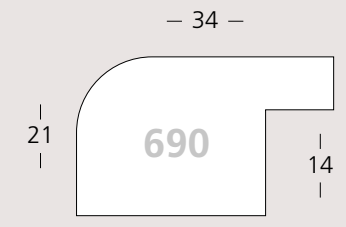

Lab. Art
Salvadori

- 688/ L90 H22 B16
- /731 Noce
- /732 Olmo
- /733 Rovere
- /734 Abete

1:1

- 689/ L52 H20 B14
- /731 Noce
- /732 Olmo
- /733 Rovere
- /734 Abete

1:1

688/: 2pz
689/: 2pz
690/: 2pz

- 690/ L34 H21 B14
- /731 Noce
- /732 Olmo
- /733 Rovere
- /734 Abete