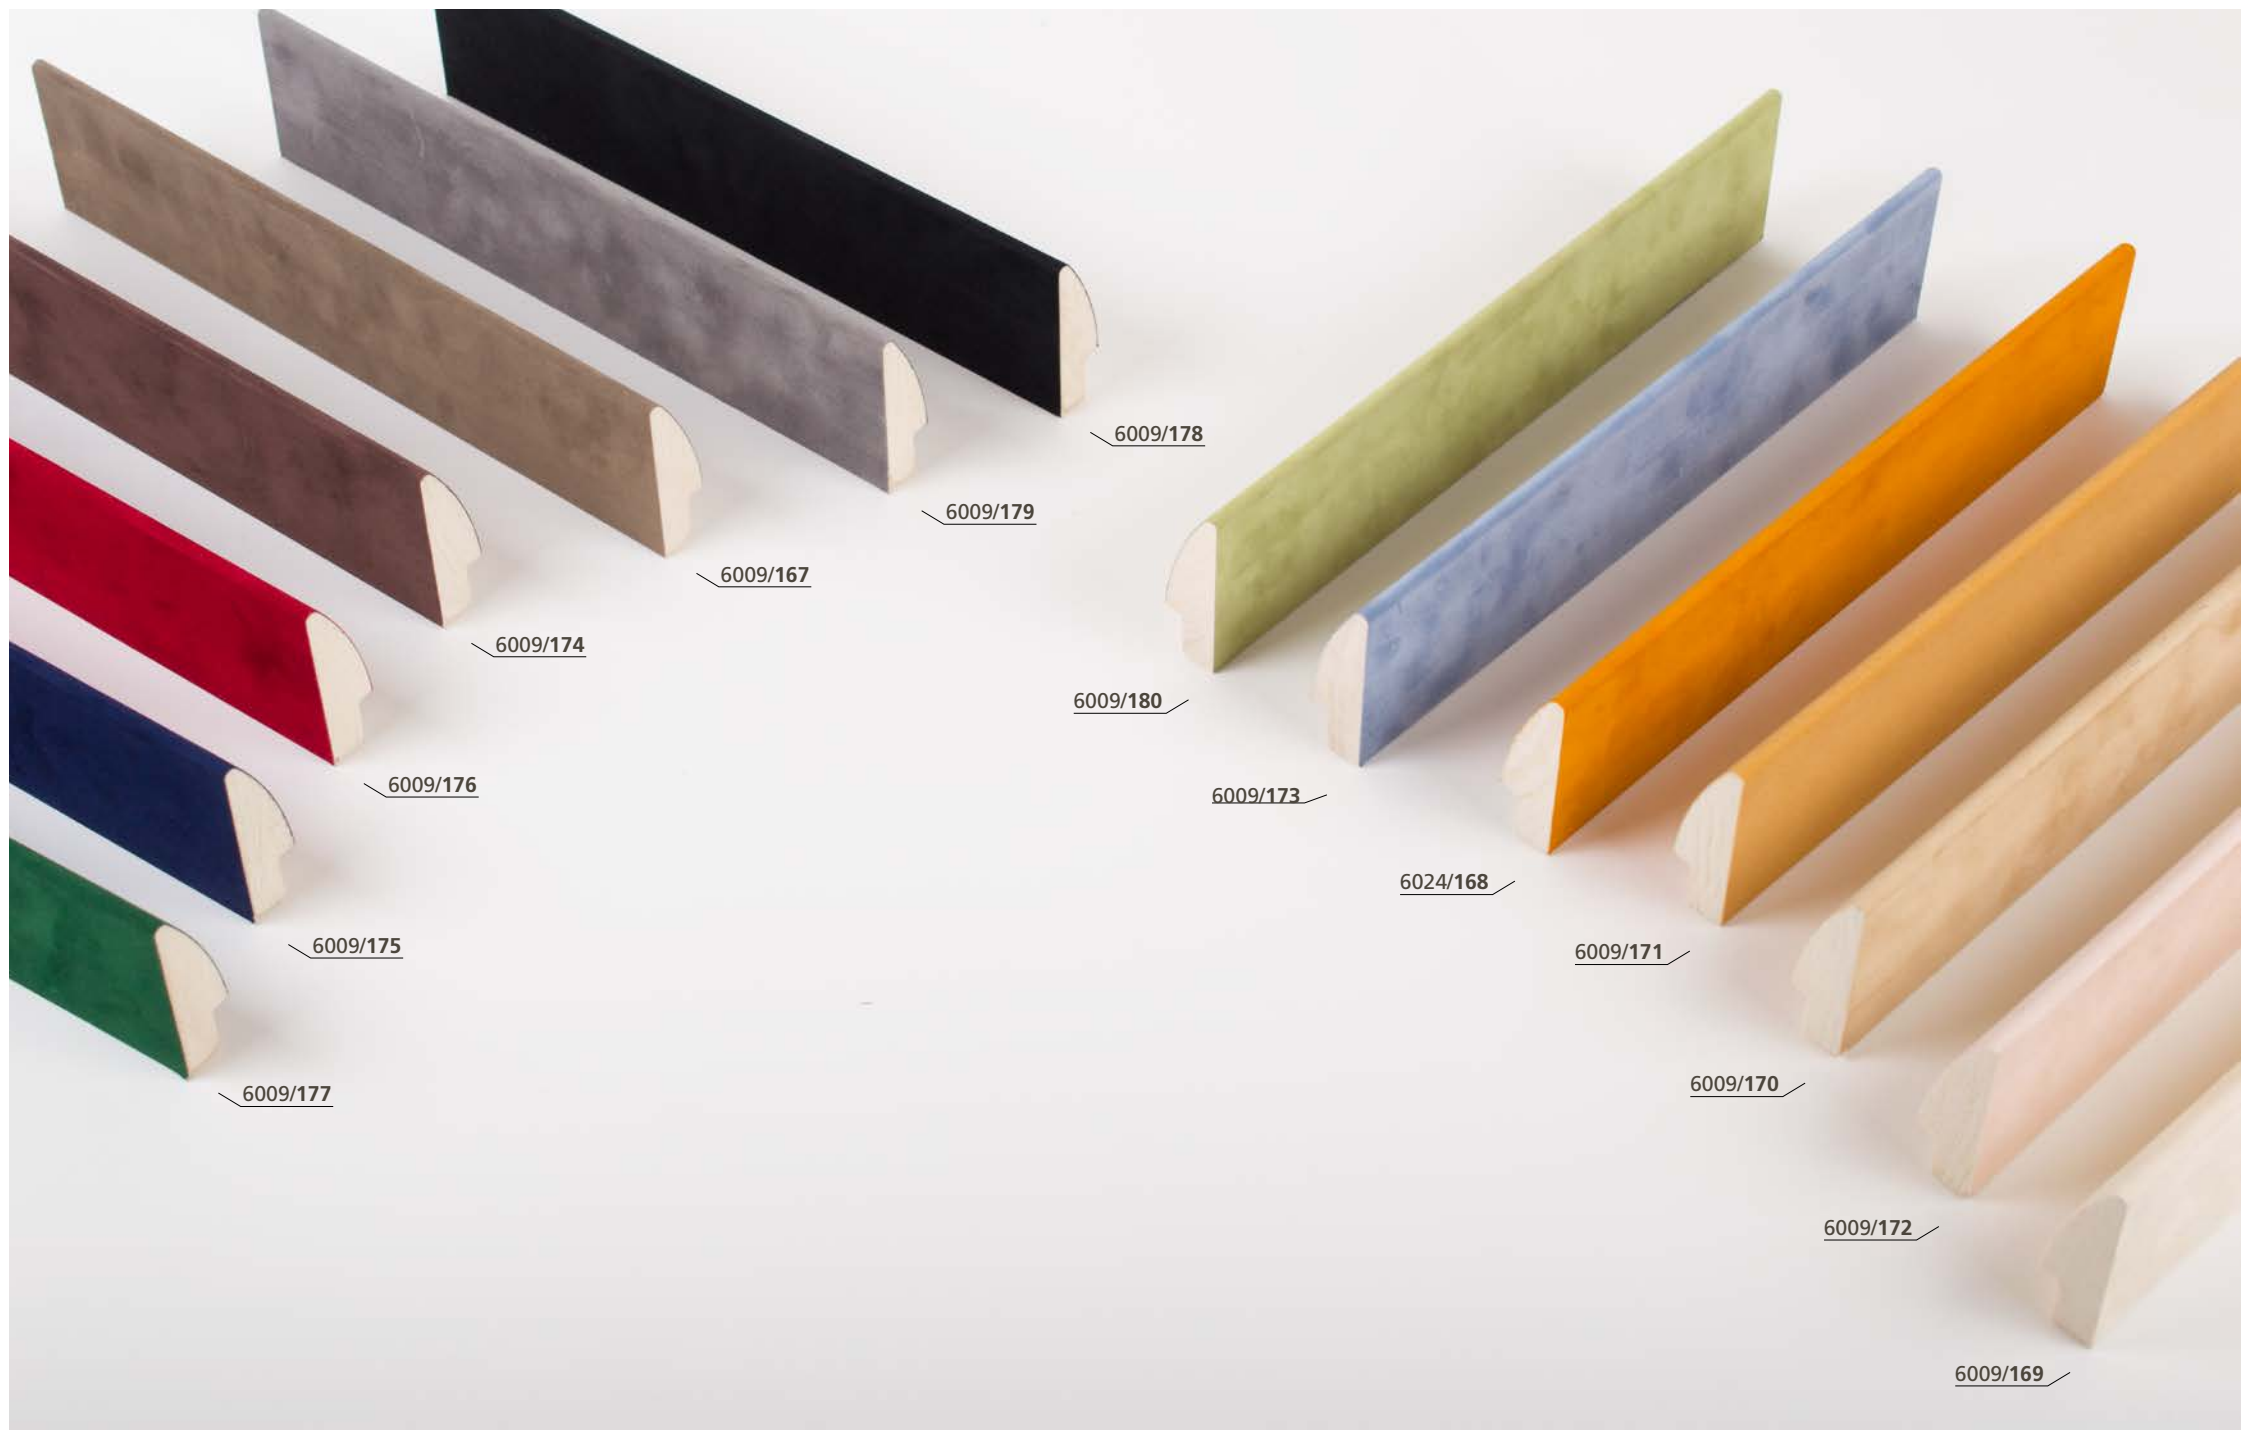

Passion

456/: 6pz
6009/: 2pz
6014/: 2pz

6009 /	L20 H62 B17		
/167	Grigio Scuro	/174	Marrone
/168	Arancio Bruciato	/175	Blu
/169	Panna	/176	Rosso
/170	Beige	/177	Verde
/171	Giallo Senape	/178	Nero
/172	Rosa Antico	/179	Grigio
/173	Azzurro	/180	Verdino