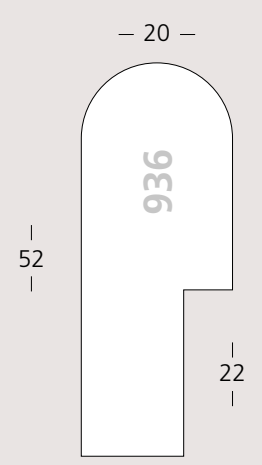

- 937/ L15 H30 B15
- /562 Noce Canaletto
- /563 Nero Carbone
- /564 Grigio Perla chiaro
- /565 Grigio Fumo scuro
- /566 Bianco Neve
- /567 Nocciola

1:1

- 936/ L20 H52 B22
- /562 Noce Canaletto
- /563 Nero Carbone
- /564 Grigio Perla chiaro
- /565 Grigio Fumo scuro
- /566 Bianco Neve
- /567 Nocciola

1:1