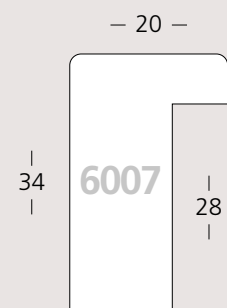

2010/ L15 H13 B8

/46 Alluminio

/47 Cromo

/56 Oro

/57 Rame

/58 Bronzo

— 15 —

6009/176

- 6006 / **L40 H30 B13**
- /51 Nero
 - /52 Bianco
 - /753 Grigio Scuro
 - /755 Blu Scuro
 - /762 Rosso Scuro

1:1

6007 / L20 H34 B28

<u>/51</u> Nero	<u>/762</u> Rosso Scuro
<u>/52</u> Bianco	<u>/763</u> Rosso Chiaro
<u>/753</u> Grigio Scuro	<u>/764</u> Arancione
<u>/755</u> Blu Scuro	<u>/765</u> Giallo
<u>/756</u> Blu Chiaro	<u>/767</u> Grigio Caldo
<u>/760</u> Verde Scuro	<u>/768</u> Panna
<u>/761</u> Verde Chiaro	