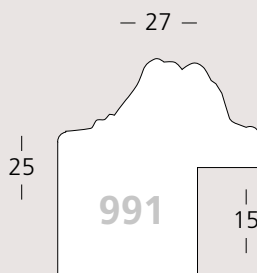

Fenice

Cornice dalle linee barocche molto eleganti, capace di rendere importante e prestigioso qualsiasi ambiente dove inserita.

Disponibili 2 profili, 4 colori.

 **SalvadoriCornici**
Feel the Passion

991/: 2pz
513/: 2pz

1:1

◀ **Colori disponibili**

.../15 Oro

.../15 Oro

.../14 Argento

.../14 Argento

.../308 Nero

.../308 Nero