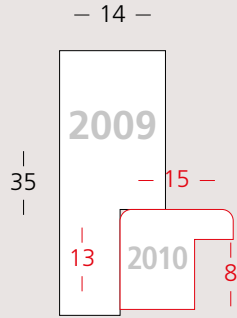

# Matt

Finitura armoniosa e colorata, si abbina a qualsiasi ambiente, rendendolo piacevole e allegro.

Disponibili 5 profili e 18 colori.

 **SalvadoriCornici**  
Feel the Passion

# SalvadoriCornici

Matt

2010/: 2pz  
2009/: 2pz  
2008/: 2pz  
6007/: 2pz  
6006/: 2pz

1:1