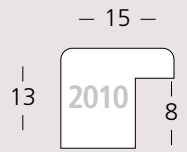

# Matt

Finitura armoniosa e colorata, si abbina a qualsiasi ambiente, rendendolo piacevole e allegro.

Disponibili 5 profili e 18 colori.

 **SalvadoriCornici**  
Feel the Passion

# SalvadoriCornici

Matt

2010/: 2pz  
2009/: 2pz  
2008/: 2pz  
6007/: 2pz  
6006/: 2pz

1:1