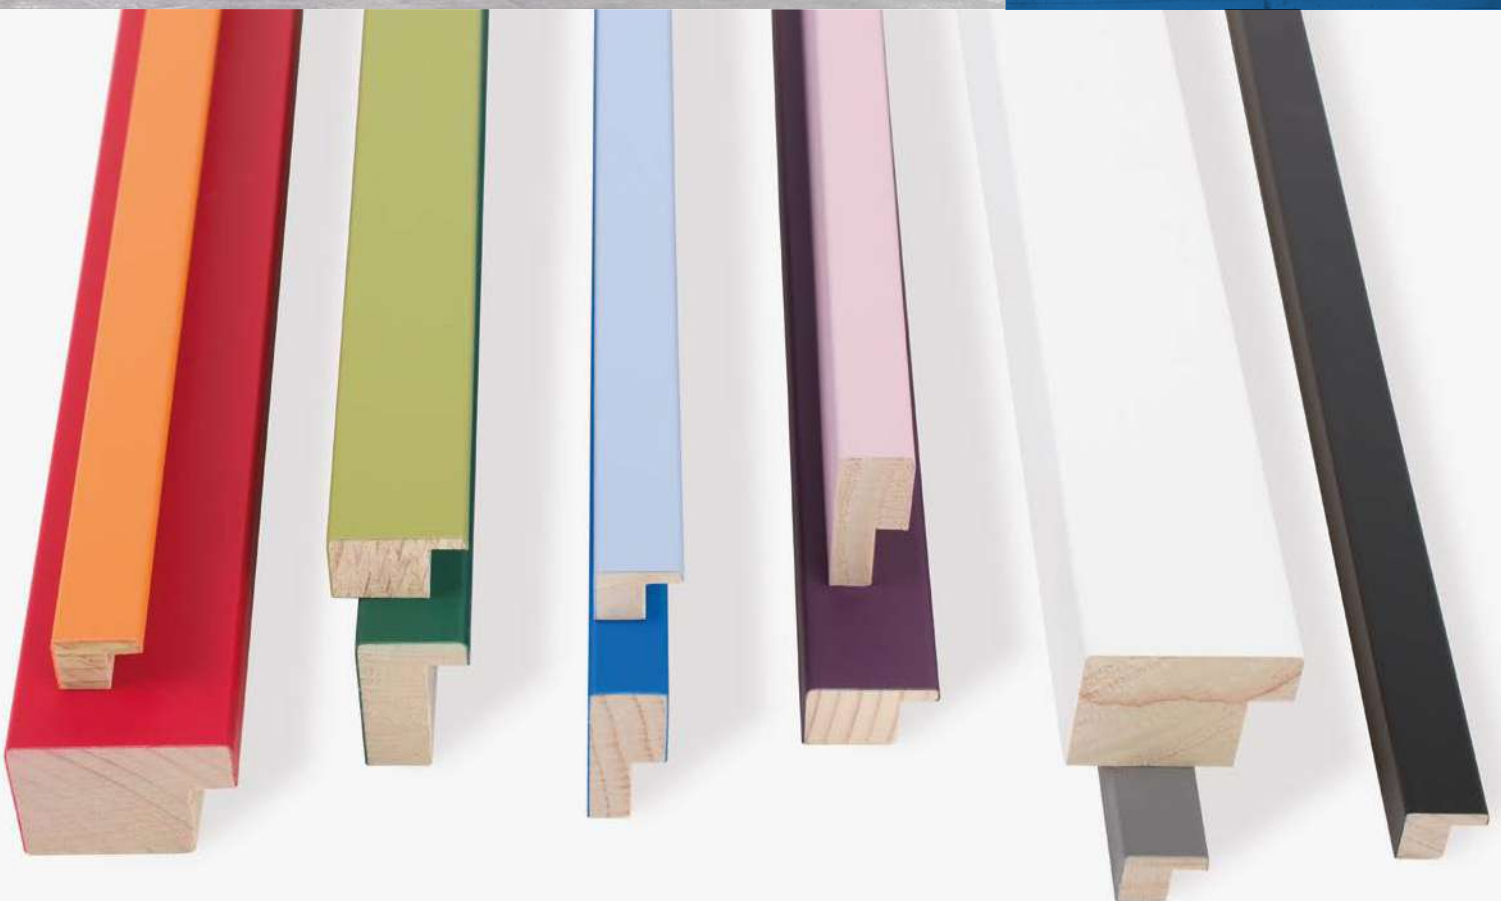

# Matt

Finitura armoniosa e colorata, si abbina a qualsiasi ambiente, rendendolo piacevole e allegro.

Disponibili 5 profili e 18 colori.

 **SalvadoriCornici**  
Feel the Passion

## Colori disponibili