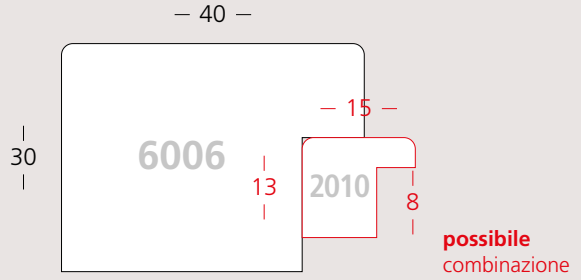

SalvadoriCornici

Matt

2010/: 2pz
2009/: 2pz
2008/: 2pz
6007/: 2pz
6006/: 2pz