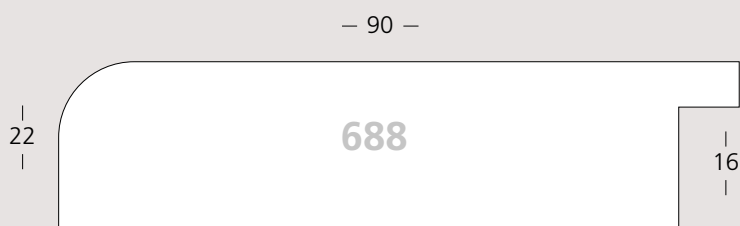

Disponibili 3 profili e 4 finiture.

 **SalvadoriCornici**
Feel the Passion

Storica

688/: 2pz
689/: 2pz
690/: 2pz

1:1

◀ **Colori disponibili**

.../734 Abete

.../733 Rovere