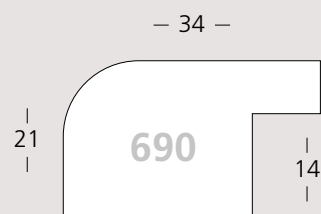

Disponibili 3 profili e 4 finiture.

 **SalvadoriCornici**
Feel the Passion

Storica

688/: 2pz
689/: 2pz
690/: 2pz

1:1

◀ **Colori disponibili**

.../734 Abete

.../733 Rovere