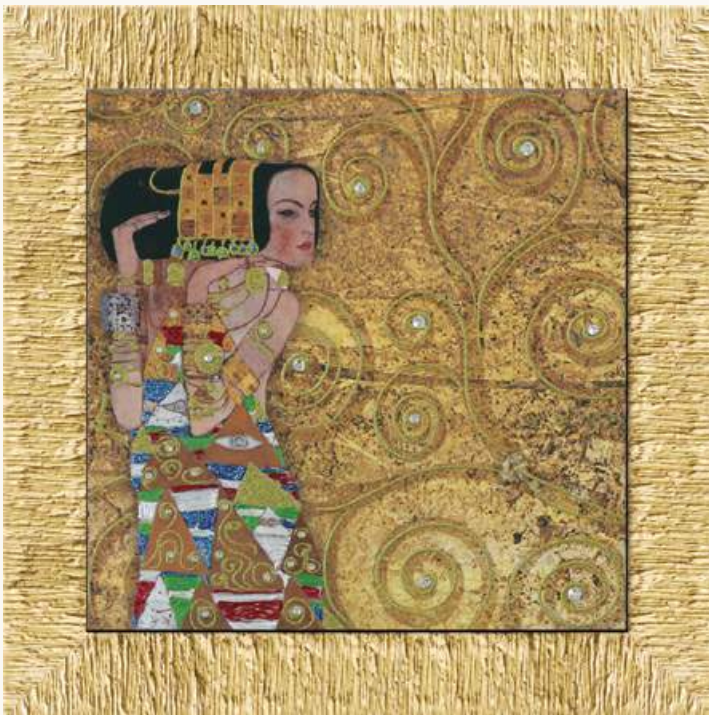

WRD585 KLIMT
L'Attesa (part.)
cm 61x61 (im. 45x45)

© 122

DECORI MATERICI - DETTAGLI CON GLITTER - STRASS - PAILLETTES - BRILLANTI