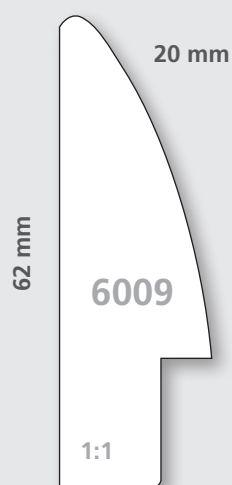

Combinazione  
con Matrix

246  
Alluminio247  
Cromo256  
Oro257  
Rame258  
Bronzo

	Cod. Profilo	Cod. Finitura	Dimensioni	Prezzo €
SL	6009_	...	<b>A</b>	279,00
SL	6009_	...	<b>B</b>	348,00
SL	6009_	...	<b>C</b>	229,00
SL	6009_	...	<b>D</b>	279,00
SL	6009_	...	<b>E</b>	318,00
SL	6009_	...	<b>F</b>	398,00
SL	6009_	...	<b>G</b>	298,00

	Cod. Profilo	Cod. Finitura	Dimensioni	Combinazione	Prezzo €
SL	6009_	...	<b>A</b>	2...	298,00
SL	6009_	...	<b>B</b>	2...	398,00
SL	6009_	...	<b>C</b>	2...	248,00
SL	6009_	...	<b>D</b>	2...	298,00
SL	6009_	...	<b>E</b>	2...	349,00
SL	6009_	...	<b>F</b>	2...	439,00
SL	6009_	...	<b>G</b>	2...	329,00

# Dimensioni specchiere interne in cm

**F** - 70X170

**E** - 70X100

**B** - 50X150

**C** - 50X50

**A** - 130X30

**G** - 80X80

**D** - 80X60