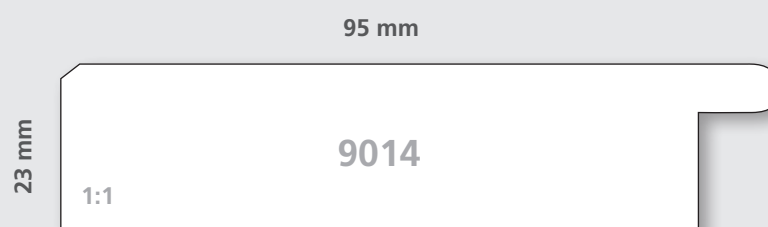

# Matrix

/47 | Cromo

/46 | Alluminio

/58 | Bronzo

	Cod. Profilo	Cod. Finitura	Dimensioni	Prezzo €
SL	6013_	...	<b>A</b>	298,00
SL	6013_	...	<b>B</b>	398,00
SL	6013_	...	<b>C</b>	248,00
SL	6013_	...	<b>D</b>	298,00
SL	6013_	...	<b>E</b>	349,00
SL	6013_	...	<b>F</b>	439,00
SL	6013_	...	<b>G</b>	329,00

# Benim

/1011 | Oro

/1010 | Argento

	Cod. Profilo	Cod. Finitura	Dimensioni	Prezzo €
SL	9014_	...	<b>A</b>	348,00
SL	9014_	...	<b>B</b>	458,00
SL	9014_	...	<b>C</b>	268,00
SL	9014_	...	<b>D</b>	348,00
SL	9014_	...	<b>E</b>	398,00
SL	9014_	...	<b>F</b>	498,00
SL	9014_	...	<b>G</b>	388,00