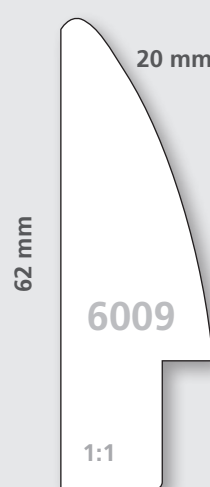

	Cod. Profilo	Cod. Finitura	Dimensioni	Combinazione	Prezzo €
SL	6009_	...	<b>A</b>	2...	298,00
SL	6009_	...	<b>B</b>	2...	398,00
SL	6009_	...	<b>C</b>	2...	248,00
SL	6009_	...	<b>D</b>	2...	298,00
SL	6009_	...	<b>E</b>	2...	349,00
SL	6009_	...	<b>F</b>	2...	439,00
SL	6009_	...	<b>G</b>	2...	329,00

# Matrix

/47 | Cromo

/46 | Alluminio

/56 | Oro

/58 | Bronzo

	Cod. Profilo	Cod. Finitura	Dimensioni	Prezzo €
SL	6009_	...	<b>A</b>	298,00
SL	6009_	...	<b>B</b>	398,00
SL	6009_	...	<b>C</b>	248,00
SL	6009_	...	<b>D</b>	298,00
SL	6009_	...	<b>E</b>	349,00
SL	---	---	<b>F</b>	---
SL	6009_	...	<b>G</b>	329,00

	Cod. Profilo	Cod. Finitura	Dimensioni	Prezzo €
SL	788_	...	<b>A</b>	279,00
SL	788_	...	<b>B</b>	348,00
SL	788_	...	<b>C</b>	229,00
SL	788_	...	<b>D</b>	279,00
SL	788_	...	<b>E</b>	318,00
SL	---	---	<b>F</b>	---
SL	788_	...	<b>G</b>	298,00

# Dimensioni specchiere interne in cm

**F** - 70X170

**E** - 70X100

**B** - 50X150

**C** - 50X50

**A** - 130X30

**G** - 80X80

**D** - 80X60