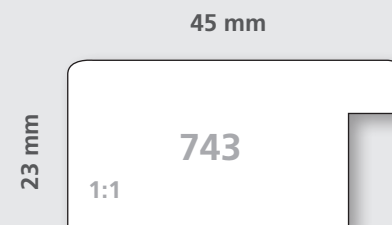

# Denim

/412 | Blu Petrolio

/408 | Nero Carbone

/410 | Grigio Fumo

/411 | Grigio Cemento

/409 | Bianco Neve

	Cod. Profilo	Cod. Finitura	Dimensioni	Prezzo €
SL	96_	...	<b>A</b>	348,00
SL	96_	...	<b>B</b>	458,00
SL	96_	...	<b>C</b>	268,00
SL	96_	...	<b>D</b>	348,00
SL	96_	...	<b>E</b>	398,00
SL	96_	...	<b>F</b>	498,00
SL	96_	...	<b>G</b>	388,00

	Cod. Profilo	Cod. Finitura	Dimensioni	Prezzo €
SL	743_	...	<b>A</b>	298,00
SL	743_	...	<b>B</b>	398,00
SL	743_	...	<b>C</b>	248,00
SL	743_	...	<b>D</b>	298,00
SL	743_	...	<b>E</b>	349,00
SL	---	---	<b>F</b>	---
SL	743_	...	<b>G</b>	329,00