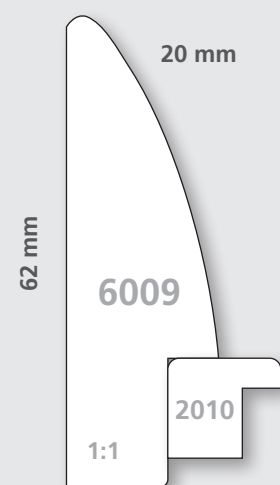

Combinazione  
con Matrix

246  
Alluminio247  
Cromo256  
Oro257  
Rame258  
Bronzo

	Cod. Profilo	Cod. Finitura	Dimensioni	Prezzo €
SL	6009_	...	<b>A</b>	279,00
SL	6009_	...	<b>B</b>	348,00
SL	6009_	...	<b>C</b>	229,00
SL	6009_	...	<b>D</b>	279,00
SL	6009_	...	<b>E</b>	318,00
SL	6009_	...	<b>F</b>	398,00
SL	6009_	...	<b>G</b>	298,00

	Cod. Profilo	Cod. Finitura	Dimensioni	Combinazione	Prezzo €
SL	6009_	...	<b>A</b>	2...	298,00
SL	6009_	...	<b>B</b>	2...	398,00
SL	6009_	...	<b>C</b>	2...	248,00
SL	6009_	...	<b>D</b>	2...	298,00
SL	6009_	...	<b>E</b>	2...	349,00
SL	6009_	...	<b>F</b>	2...	439,00
SL	6009_	...	<b>G</b>	2...	329,00

	Cod. Profilo	Cod. Finitura	Dimensioni	Prezzo €
SL	6006_	...	<b>A</b>	279,00
SL	6006_	...	<b>B</b>	348,00
SL	6006_	...	<b>C</b>	229,00
SL	6006_	...	<b>D</b>	279,00
SL	6006_	...	<b>E</b>	318,00
SL	---	---	<b>F</b>	---
SL	6006_	...	<b>G</b>	298,00

# Dimensioni specchiere interne in cm

**F** - 70X170

**E** - 70X100

**B** - 50X150

**C** - 50X50

**A** - 130X30

**G** - 80X80

**D** - 80X60