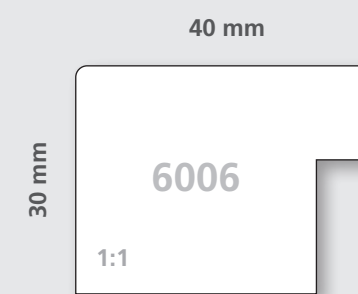

Combinazione  
con Matrix

246  
Alluminio247  
Cromo256  
Oro257  
Rame258  
Bronzo

	Cod. Profilo	Cod. Finitura	Dimensioni	Prezzo €
SL	6009_	...	<b>A</b>	279,00
SL	6009_	...	<b>B</b>	348,00
SL	6009_	...	<b>C</b>	229,00
SL	6009_	...	<b>D</b>	279,00
SL	6009_	...	<b>E</b>	318,00
SL	6009_	...	<b>F</b>	398,00
SL	6009_	...	<b>G</b>	298,00

	Cod. Profilo	Cod. Finitura	Dimensioni	Combinazione	Prezzo €
SL	6009_	...	<b>A</b>	2...	298,00
SL	6009_	...	<b>B</b>	2...	398,00
SL	6009_	...	<b>C</b>	2...	248,00
SL	6009_	...	<b>D</b>	2...	298,00
SL	6009_	...	<b>E</b>	2...	349,00
SL	6009_	...	<b>F</b>	2...	439,00
SL	6009_	...	<b>G</b>	2...	329,00

# Matrix

/47 | Cromo

/46 | Alluminio

/56 | Oro

/58 | Bronzo

	Cod. Profilo	Cod. Finitura	Dimensioni	Prezzo €
SL	6009_	...	<b>A</b>	298,00
SL	6009_	...	<b>B</b>	398,00
SL	6009_	...	<b>C</b>	248,00
SL	6009_	...	<b>D</b>	298,00
SL	6009_	...	<b>E</b>	349,00
SL	---	---	<b>F</b>	---
SL	6009_	...	<b>G</b>	329,00

	Cod. Profilo	Cod. Finitura	Dimensioni	Prezzo €
SL	788_	...	<b>A</b>	279,00
SL	788_	...	<b>B</b>	348,00
SL	788_	...	<b>C</b>	229,00
SL	788_	...	<b>D</b>	279,00
SL	788_	...	<b>E</b>	318,00
SL	---	---	<b>F</b>	---
SL	788_	...	<b>G</b>	298,00