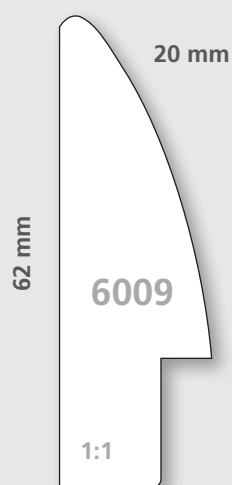

Combinazione  
con Matrix

246  
Alluminio247  
Cromo256  
Oro257  
Rame258  
Bronzo

	Cod. Profilo	Cod. Finitura	Dimensioni	Prezzo €
SL	6009_	...	<b>A</b>	279,00
SL	6009_	...	<b>B</b>	348,00
SL	6009_	...	<b>C</b>	229,00
SL	6009_	...	<b>D</b>	279,00
SL	6009_	...	<b>E</b>	318,00
SL	6009_	...	<b>F</b>	398,00
SL	6009_	...	<b>G</b>	298,00

	Cod. Profilo	Cod. Finitura	Dimensioni	Combinazione	Prezzo €
SL	6009_	...	<b>A</b>	2...	298,00
SL	6009_	...	<b>B</b>	2...	398,00
SL	6009_	...	<b>C</b>	2...	248,00
SL	6009_	...	<b>D</b>	2...	298,00
SL	6009_	...	<b>E</b>	2...	349,00
SL	6009_	...	<b>F</b>	2...	439,00
SL	6009_	...	<b>G</b>	2...	329,00

# Dimensioni specchiere interne in cm

**F** - 70X170

**E** - 70X100

**B** - 50X150

**C** - 50X50

**A** - 130X30

**G** - 80X80

**D** - 80X60