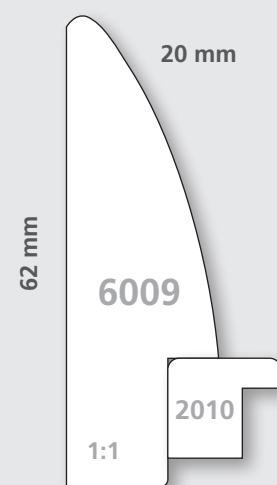

Combinazione  
con Matrix

246  
Alluminio247  
Cromo256  
Oro257  
Rame258  
Bronzo

	Cod. Profilo	Cod. Finitura	Dimensioni	Prezzo €
SL	6009_	...	<b>A</b>	279,00
SL	6009_	...	<b>B</b>	348,00
SL	6009_	...	<b>C</b>	229,00
SL	6009_	...	<b>D</b>	279,00
SL	6009_	...	<b>E</b>	318,00
SL	6009_	...	<b>F</b>	398,00
SL	6009_	...	<b>G</b>	298,00

	Cod. Profilo	Cod. Finitura	Dimensioni	Combinazione	Prezzo €
SL	6009_	...	<b>A</b>	2...	298,00
SL	6009_	...	<b>B</b>	2...	398,00
SL	6009_	...	<b>C</b>	2...	248,00
SL	6009_	...	<b>D</b>	2...	298,00
SL	6009_	...	<b>E</b>	2...	349,00
SL	6009_	...	<b>F</b>	2...	439,00
SL	6009_	...	<b>G</b>	2...	329,00

# Dimensioni specchiere interne in cm

**F** - 70X170

**E** - 70X100

**B** - 50X150

**C** - 50X50

**A** - 130X30

**G** - 80X80

**D** - 80X60