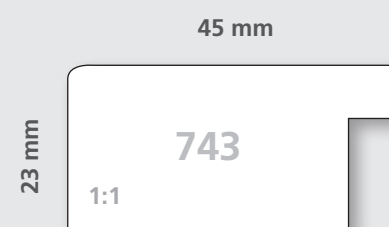

# Matrix

/47 | Cromo

/46 | Alluminio

/58 | Bronzo

	Cod. Profilo	Cod. Finitura	Dimensioni	Prezzo €
SL	6013_	...	<b>A</b>	298,00
SL	6013_	...	<b>B</b>	398,00
SL	6013_	...	<b>C</b>	248,00
SL	6013_	...	<b>D</b>	298,00
SL	6013_	...	<b>E</b>	349,00
SL	6013_	...	<b>F</b>	439,00
SL	6013_	...	<b>G</b>	329,00

# Benim

/1011 | Oro

/1010 | Argento

	Cod. Profilo	Cod. Finitura	Dimensioni	Prezzo €
SL	9014_	...	<b>A</b>	348,00
SL	9014_	...	<b>B</b>	458,00
SL	9014_	...	<b>C</b>	268,00
SL	9014_	...	<b>D</b>	348,00
SL	9014_	...	<b>E</b>	398,00
SL	9014_	...	<b>F</b>	498,00
SL	9014_	...	<b>G</b>	388,00

	Cod. Profilo	Cod. Finitura	Dimensioni	Prezzo €
SL	743_	...	<b>A</b>	298,00
SL	743_	...	<b>B</b>	398,00
SL	743_	...	<b>C</b>	248,00
SL	743_	...	<b>D</b>	298,00
SL	743_	...	<b>E</b>	349,00
SL	---	---	<b>F</b>	---
SL	743_	...	<b>G</b>	329,00

# Denim

/412 | Blu Petrolio

/408 | Nero Carbone

/410 | Grigio Fumo

/411 | Grigio Cemento

/409 | Bianco Neve

	Cod. Profilo	Cod. Finitura	Dimensioni	Prezzo €
SL	96_	...	<b>A</b>	348,00
SL	96_	...	<b>B</b>	458,00
SL	96_	...	<b>C</b>	268,00
SL	96_	...	<b>D</b>	348,00
SL	96_	...	<b>E</b>	398,00
SL	96_	...	<b>F</b>	498,00
SL	96_	...	<b>G</b>	388,00