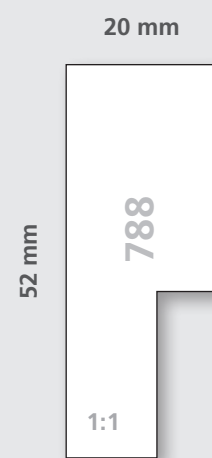

	Cod. Profilo	Cod. Finitura	Dimensioni	Combinazione	Prezzo €
SL	6009_	...	<b>A</b>	2...	298,00
SL	6009_	...	<b>B</b>	2...	398,00
SL	6009_	...	<b>C</b>	2...	248,00
SL	6009_	...	<b>D</b>	2...	298,00
SL	6009_	...	<b>E</b>	2...	349,00
SL	6009_	...	<b>F</b>	2...	439,00
SL	6009_	...	<b>G</b>	2...	329,00

# Matrix

/47 | Cromo

/46 | Alluminio

/56 | Oro

/58 | Bronzo

	Cod. Profilo	Cod. Finitura	Dimensioni	Prezzo €
SL	6009_	...	<b>A</b>	298,00
SL	6009_	...	<b>B</b>	398,00
SL	6009_	...	<b>C</b>	248,00
SL	6009_	...	<b>D</b>	298,00
SL	6009_	...	<b>E</b>	349,00
SL	---	---	<b>F</b>	---
SL	6009_	...	<b>G</b>	329,00

	Cod. Profilo	Cod. Finitura	Dimensioni	Prezzo €
SL	788_	...	<b>A</b>	279,00
SL	788_	...	<b>B</b>	348,00
SL	788_	...	<b>C</b>	229,00
SL	788_	...	<b>D</b>	279,00
SL	788_	...	<b>E</b>	318,00
SL	---	---	<b>F</b>	---
SL	788_	...	<b>G</b>	298,00

# Dimensioni specchiere interne in cm

**F** - 70X170

**E** - 70X100

**B** - 50X150

**C** - 50X50

**A** - 130X30

**G** - 80X80

**D** - 80X60