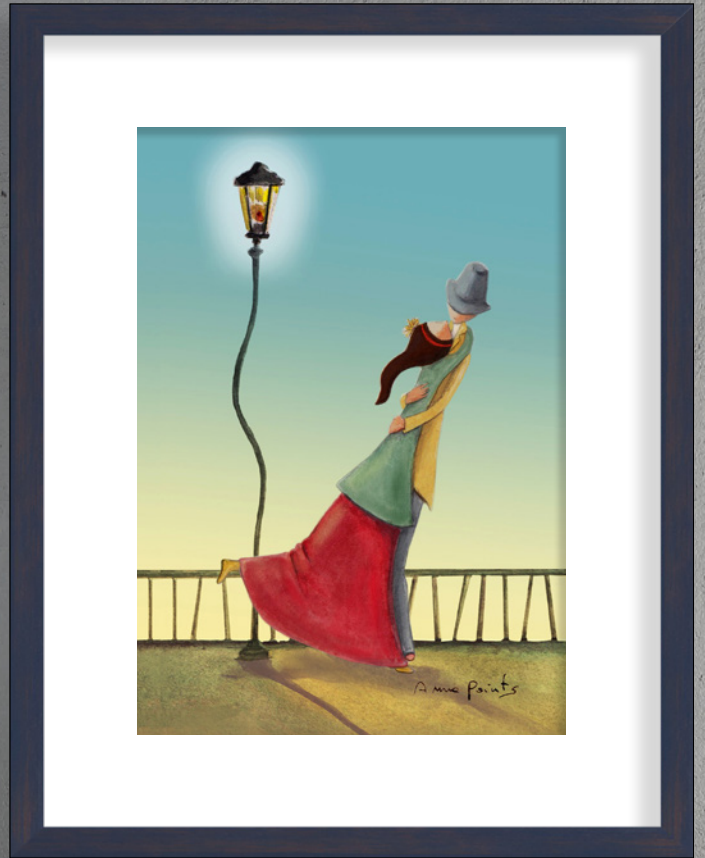

- FA38A6633
- FA56A6633

Mon Amour

POD

G