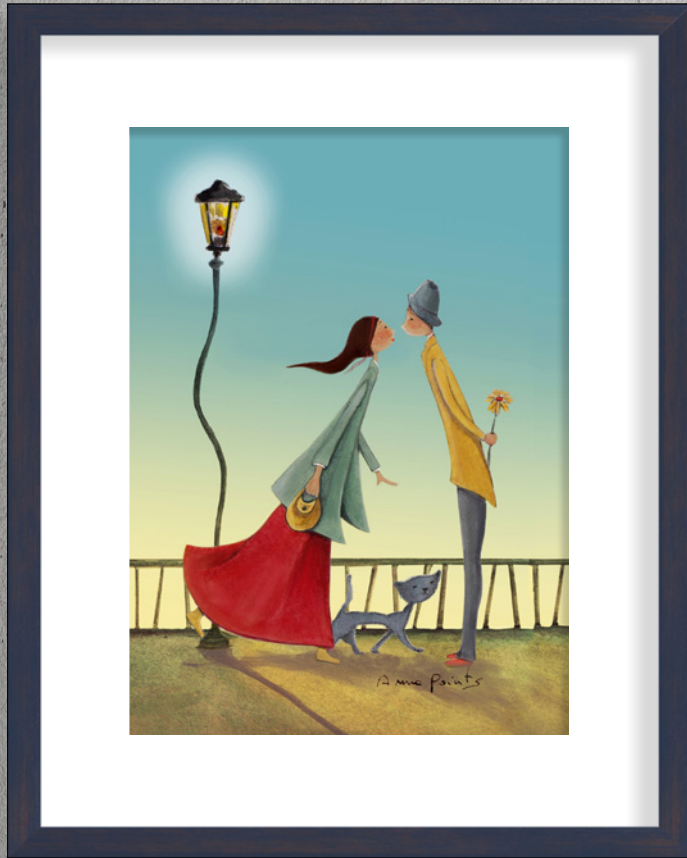

- FA38A6634
- FA56A6634

Rendez-Vous

POD

G