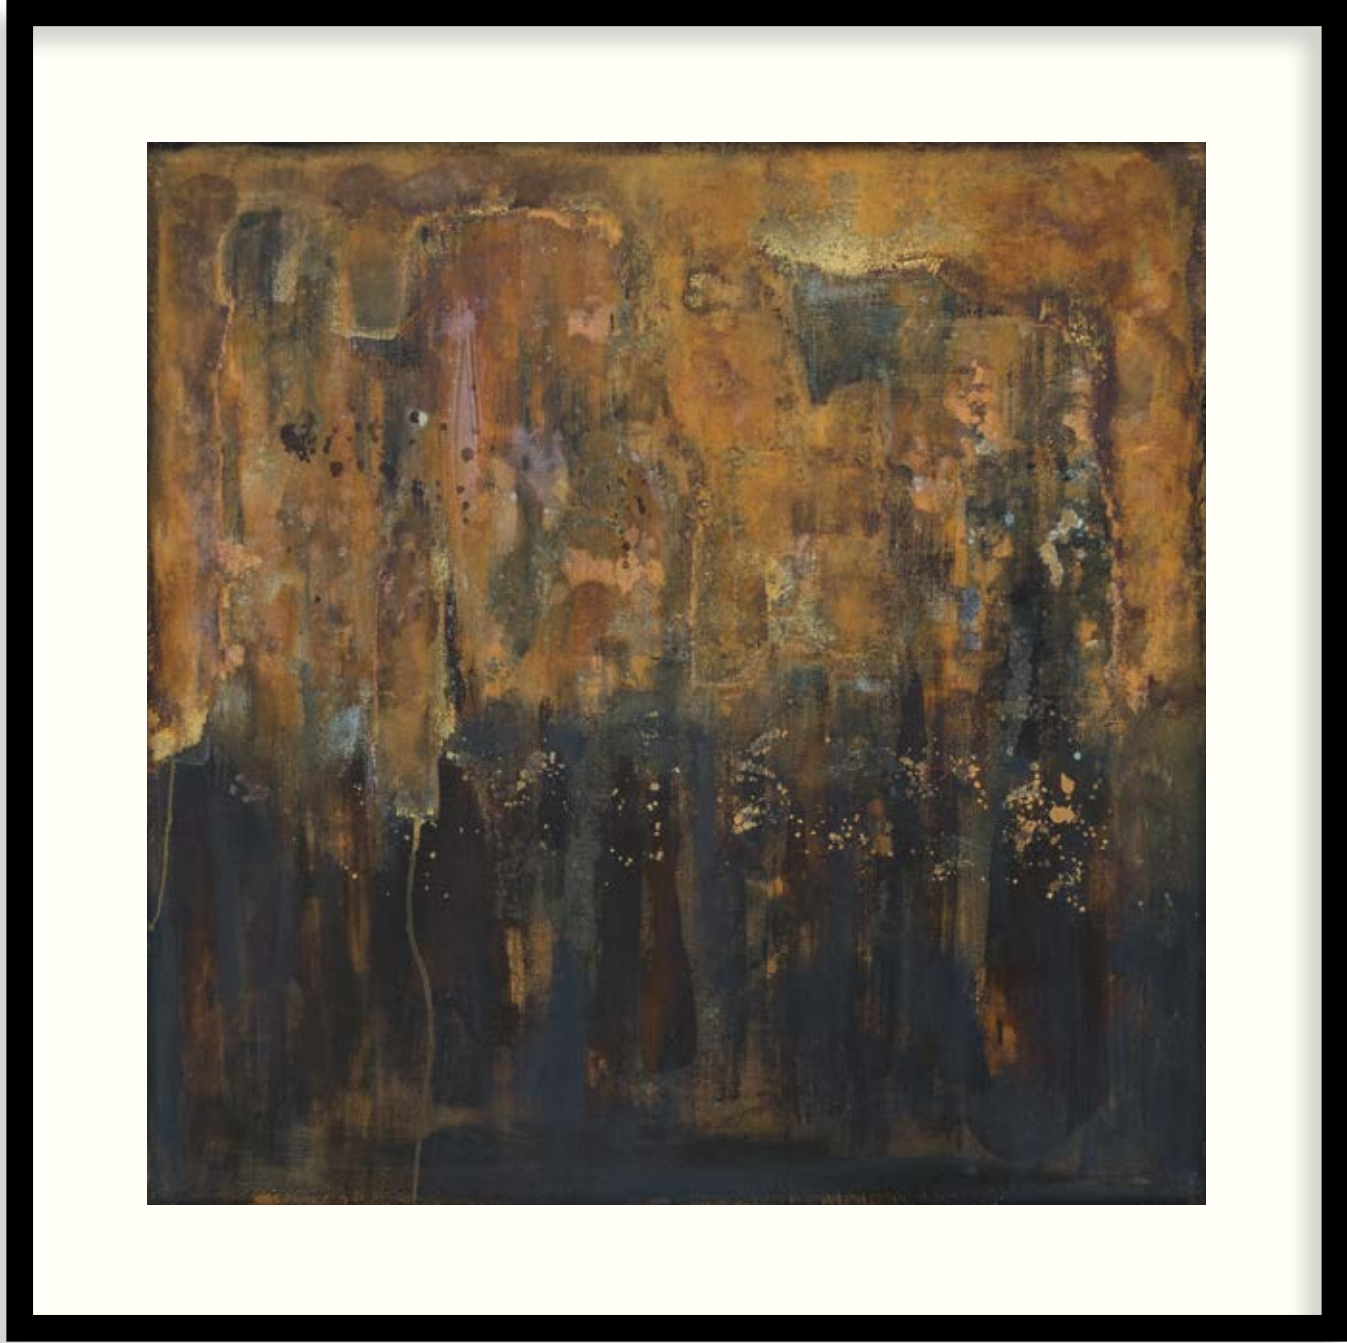

Cristina Gallo

Cristina Gallo

tela originale
100x100 cm
SD151A3205

130x130 cm
SD591A3205

• **CG3205**

Rame Ossidato

Gruppo **A**

tela originale
140x70 cm
SD221A3205

tela originale
100x100 cm
SD151A3222

130x130 cm
SD591A3222

• **CG3222**

Ruggine Celeste Blu

Gruppo

A

• CG3222_OR

Ruggine Celeste Blu (orizzontale)

Gruppo

J

tela originale
140x70 cm
SD221A3222

200x100 cm
SD261A3222

• CG3206_OR

Ruggine e Ferro (orizzontale)

Gruppo

J

tela originale
140x70 cm
SD221A3206

200x100 cm
SD261A3206

• CG3206

Ruggine e Ferro

Gruppo **A**

tela originale
100x100 cm
SD151A3206

130x130 cm
SD591A3206

• CG3225_OR