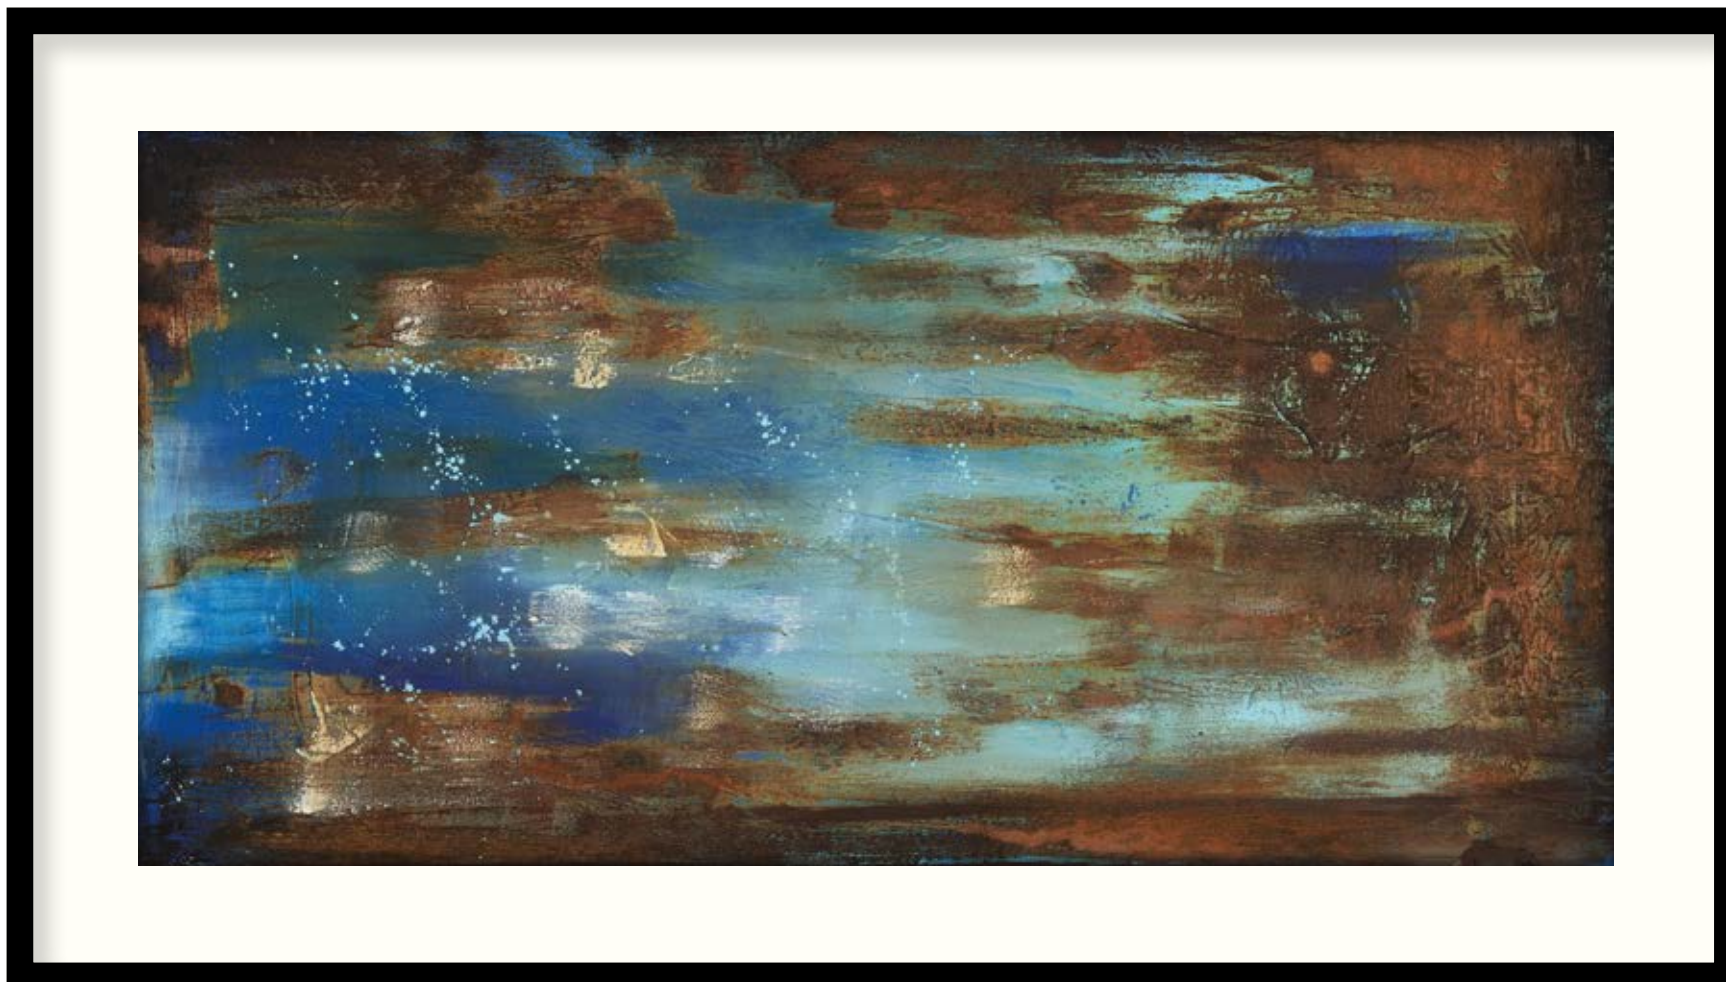

tela originale
100x100 cm
SD151A3222

130x130 cm
SD591A3222

• **CG3222**

Ruggine Celeste Blu

Gruppo

A

• CG3222_OR

Ruggine Celeste Blu (orizzontale)