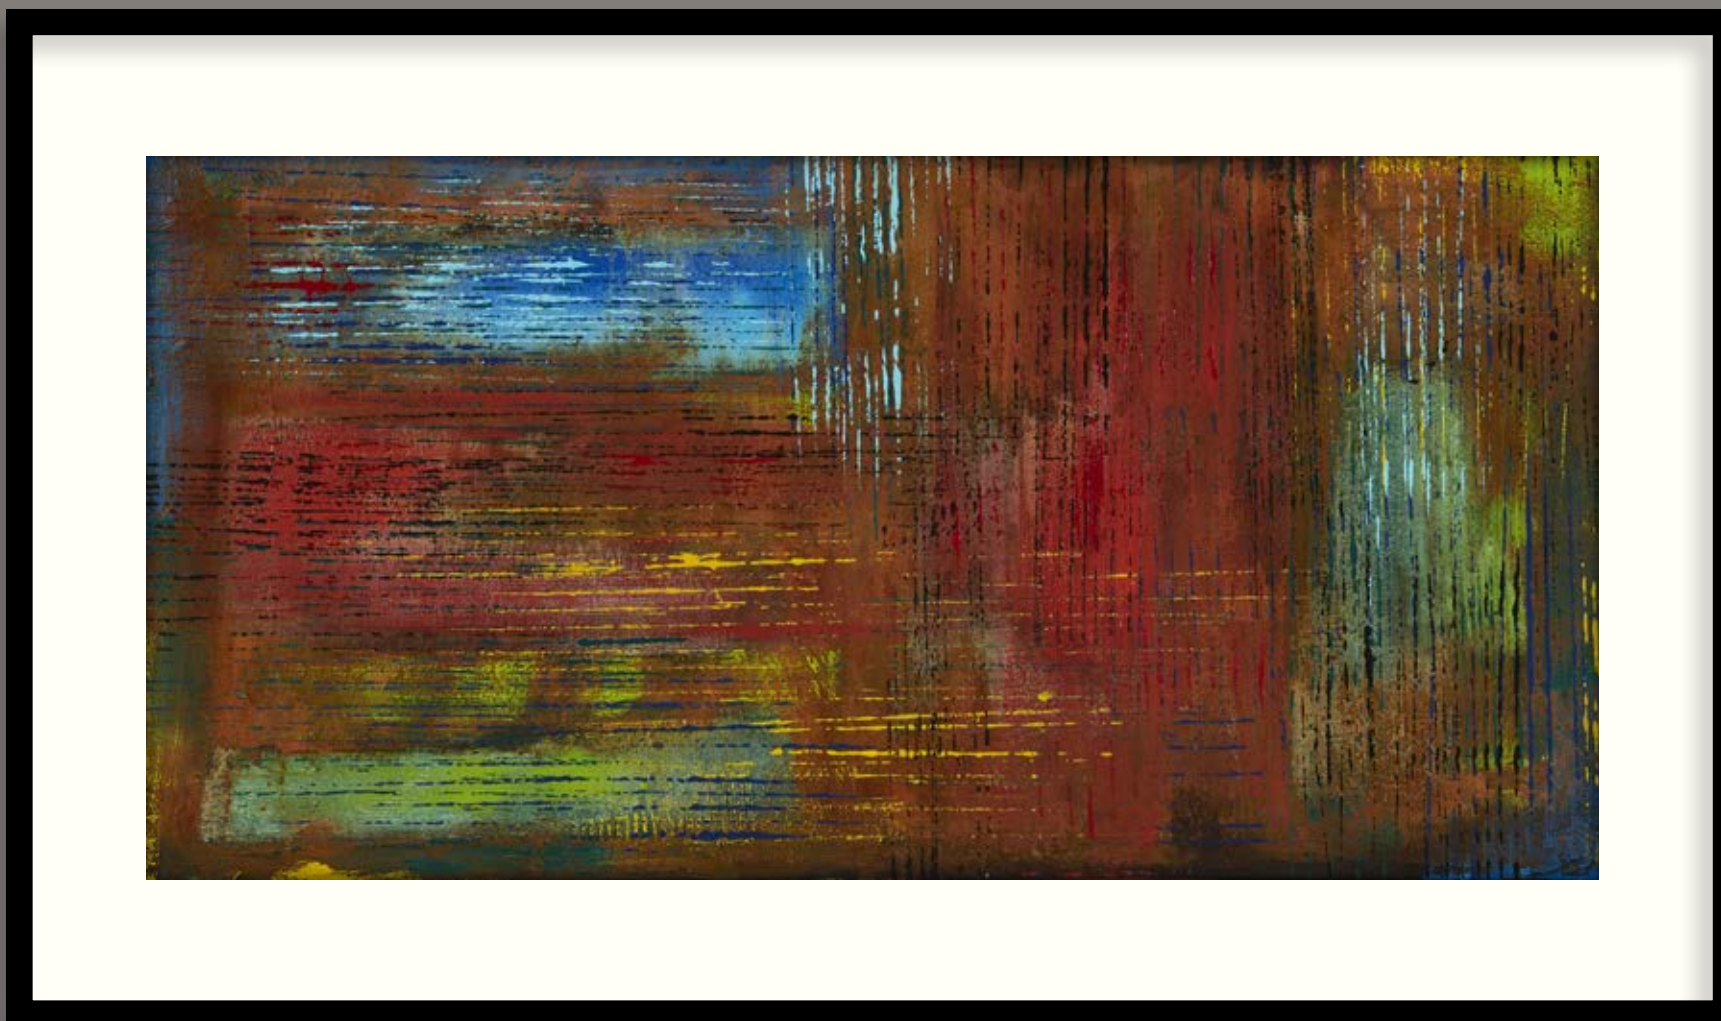

Cristina Gallo

Cristina Gallo

tela originale
100x100 cm
SD151A3205

130x130 cm
SD591A3205

• **CG3205**

Rame Ossidato

Gruppo **A**

tela originale
140x70 cm
SD221A3205

tela originale
100x100 cm
SD151A3204

130x130 cm
SD591A3204

• **CG3202**

Splash su ferro

Gruppo

A

tela originale
100x100 cm
SD151A3202

130x130 cm
SD591A3202

tela originale
140x70 cm
SD221A3206

200x100 cm
SD261A3206

• CG3206

Ruggine e Ferro

Gruppo **A**

tela originale
100x100 cm
SD151A3206

130x130 cm
SD591A3206

• CG3225_OR

Muro multicolor (orizzontale)

Gruppo

J

tela originale
140x70 cm
SD221A3225

200x100 cm
SD261A3225

• CG3225

Muro multicolor

Gruppo **A**