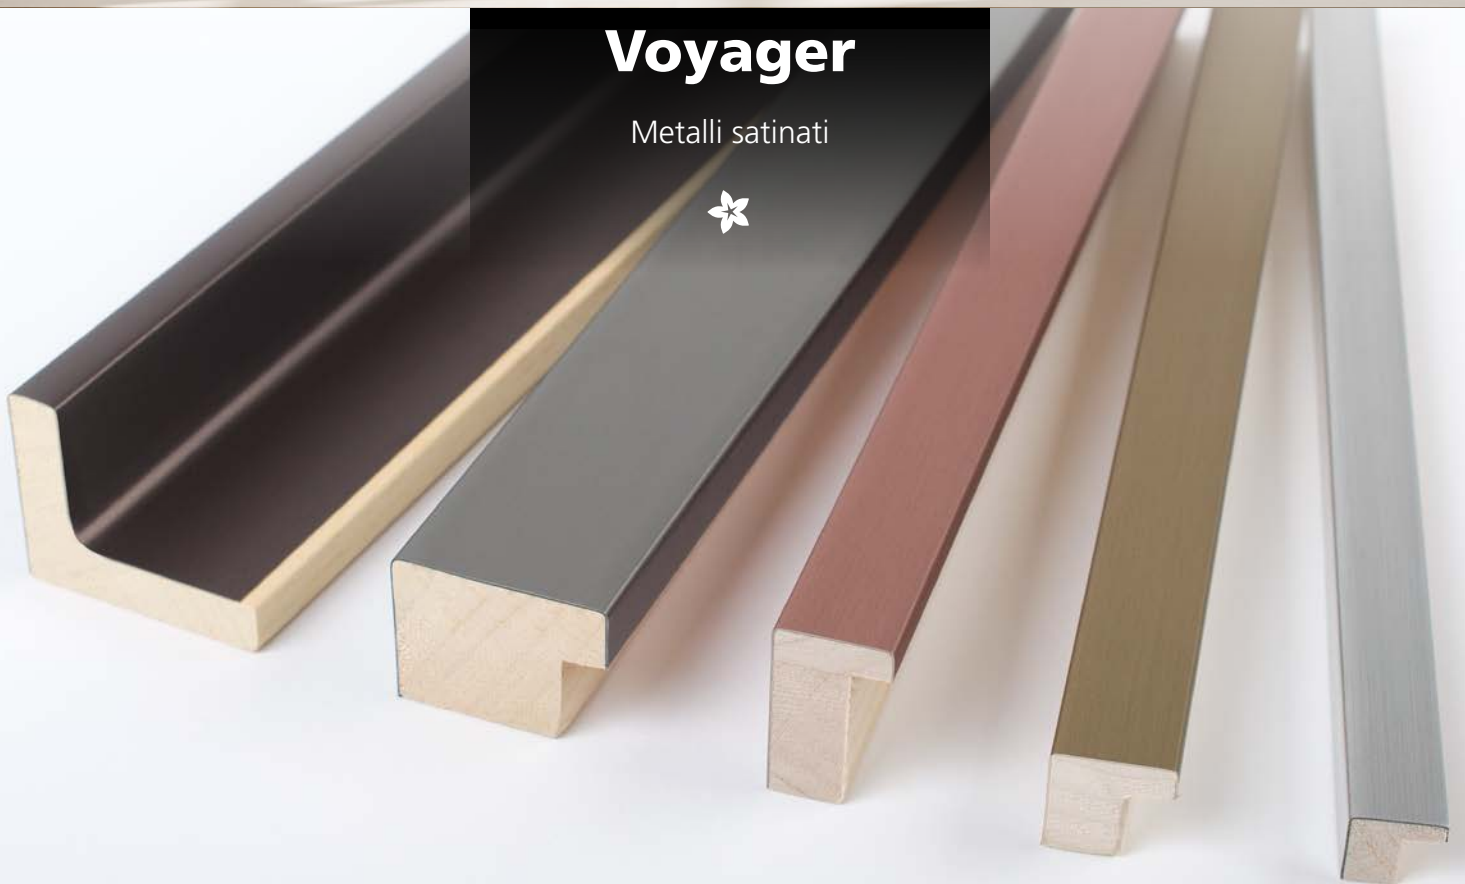

Voyager

Metalli satinati

2010/: 4pz
 6006/: 2pz
 6007/: 2pz
 6008/: 4pz
 6015/: 2pz

1:1

Colori disponibili ►

.../801 Ottone Satinato

.../802 Alluminio Satinato

.../803 Acciaio Satinato

.../804 Bronzo Satinato

.../805 Oro Rosa Satinato