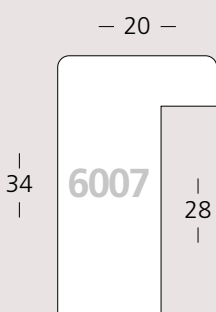

Voyager

Metalli satinati

2010/: 4pz
 6006/: 2pz
 6007/: 2pz
 6008/: 4pz
 6015/: 2pz

1:1

Colori disponibili ►

.../801 Ottone Satinato

.../802 Alluminio Satinato

.../803 Acciaio Satinato

.../804 Bronzo Satinato

.../805 Oro Rosa Satinato