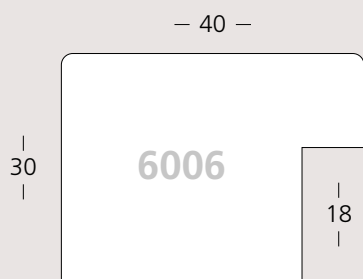

Voyager

Metalli satinati

2010/: 4pz
 6006/: 2pz
 6007/: 2pz
 6008/: 4pz
 6015/: 2pz

1:1

Colori disponibili ►

.../801 Ottone Satinato

.../802 Alluminio Satinato

.../803 Acciaio Satinato