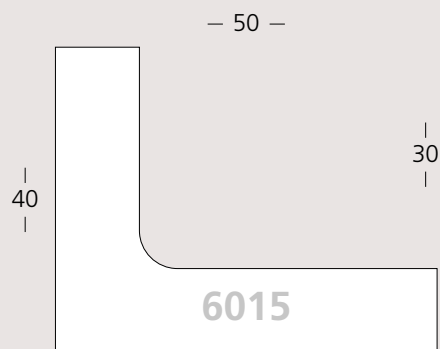

Voyager

Metalli satinati

2010/: 4pz
 6006/: 2pz
 6007/: 2pz
 6008/: 4pz
 6015/: 2pz

1:1

Colori disponibili ►

.../801 Ottone Satinato

.../802 Alluminio Satinato

.../803 Acciaio Satinato