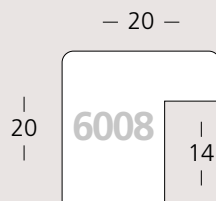

Voyager

Metalli satinati

2010/: 4pz
 6006/: 2pz
 6007/: 2pz
 6008/: 4pz
 6015/: 2pz

1:1

Colori disponibili ►

.../801 Ottone Satinato

.../802 Alluminio Satinato

.../803 Acciaio Satinato