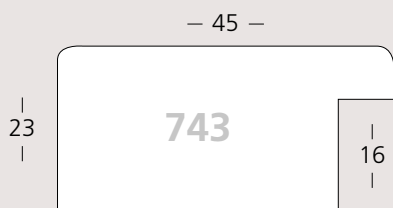

## Denim

New Trendy Colours

Lab.Art  
Salvadori

Denim

96/: 1pz  
743/: 2pz  
6108/: 4pz

1:1

**/408**  
Nero Carbone

**/409**  
Bianco Neve

**/410**  
Grigio Fumo

**/412**  
Blu Petrolio

**/710**  
Argento  
(solo 6108)

**/711**  
Oro  
(solo 6108)