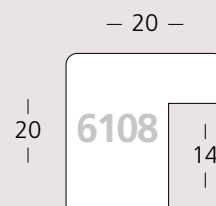

## Denim

New Trendy Colours

Lab.Art  
Salvadori

Denim

96/: 1pz  
743/: 2pz  
6108/: 4pz

1:1