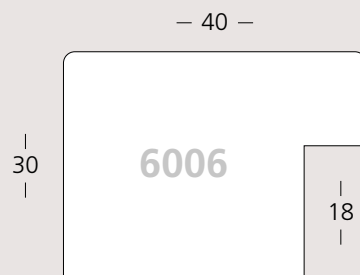

Groove

6006/: 2pz
6007/: 2pz
6008/: 4pz

1:1

Colori disponibili profili **6006, 6007, 6008** ►

/1251 Nero opaco

/1252 Bianco opaco

Colori disponibili profili **6006, 6008** ►

/1258 Bronzo