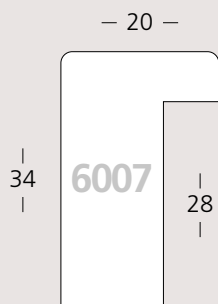

Groove

6006/: 2pz
6007/: 2pz
6008/: 4pz

1:1

Colori disponibili profili **6006, 6007, 6008** ►

/1251 Nero opaco

/1252 Bianco opaco

Colori disponibili profili **6006, 6008** ►

/1258 Bronzo

/1256 Oro giallo

/1255 Oro rosa

/1247 Cromo

/1246 Alluminio