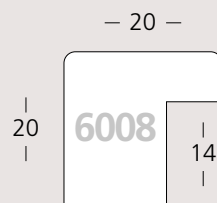

Groove

6006/: 2pz
6007/: 2pz
6008/: 4pz

1:1

Colori disponibili profili **6006, 6007, 6008** ►

/1251 Nero opaco

/1252 Bianco opaco

Colori disponibili profili **6006, 6008** ►

/1258 Bronzo