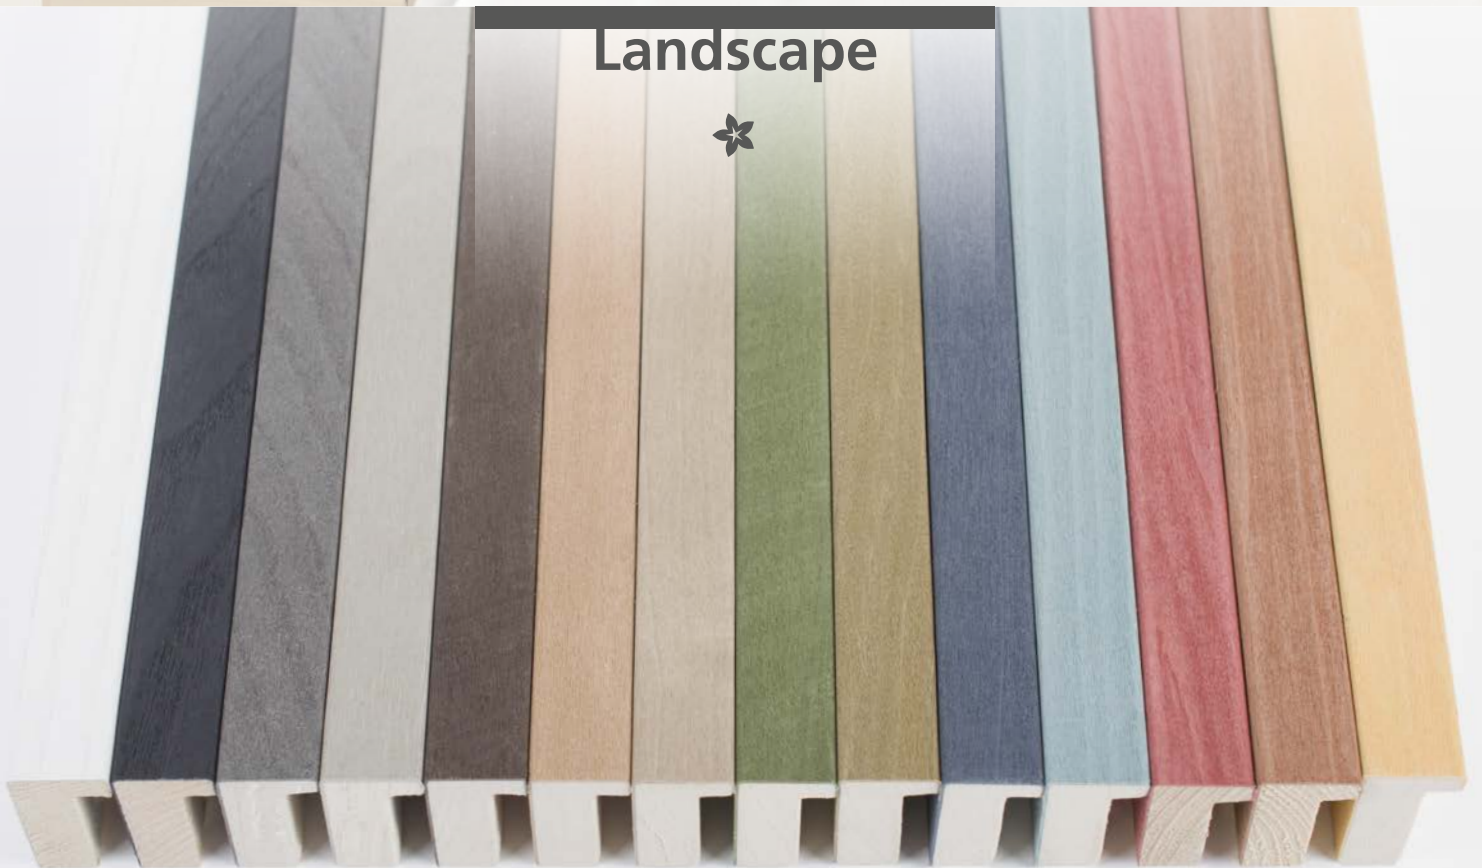

Landscape

1603/: 2pz
6008/: 4pz

1:1

Colori disponibili Profilo 1603 ▶

/566 Bianco

/563 Nero

/568 Grigio sc.

/569 Grigio ch.

/579 Noce

/577 Nocciola

/578 Sabbia

/572 Verde bosco

/573 Verde oliva

/570 Blu

/571 Azzurro

/574 Rosso

/575 Arancio

/576 Giallo senape

Colori disponibili Profilo 6008 ▶

/566 Bianco

/563 Nero

/568 Grigio sc.

/569 Grigio ch.

/579 Noce

/577 Nocciola

/578 Sabbia

/572 Verde bosco

/573 Verde oliva

/570 Blu

/571 Azzurro

/574 Rosso

/575 Arancio