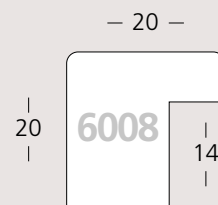

Landscape

1603/: 2pz
6008/: 4pz

1:1

Colori disponibili Profilo 1603 ▶

/566 Bianco

/563 Nero

/568 Grigio sc.

/569 Grigio ch.