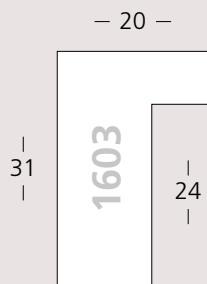

Landscape

1603/: 2pz
6008/: 4pz

1:1

Colori disponibili Profilo 1603 ▶

/566 Bianco

/563 Nero

/568 Grigio sc.

/569 Grigio ch.