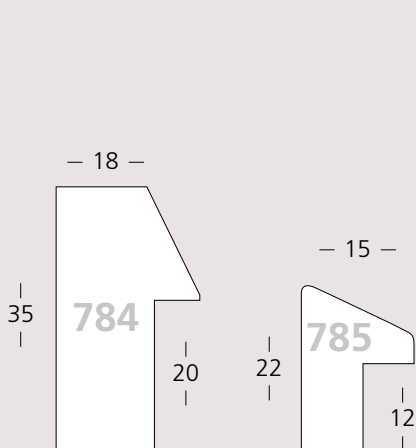

Rovere

Legno dal carattere forte e deciso come il clima dove cresce. Ideale per immagini colorate, ma anche per fotografie in bianco & nero.

**/461
Rovere**

- | | | |
|-----------|-----------|------------|
| 35/: 2pz | 784/: 2pz | 936/: 2pz |
| 94/: 2pz | 785/: 4pz | 937/: 2pz |
| 743/: 2pz | 788/: 2pz | 938/: 2pz |
| 779/: 2pz | 789/: 2pz | 1609/: 2pz |
| 780/: 2pz | 790/: 4pz | 2010/: 4pz |
| 781/: 2pz | 795/: 6pz | 6007/: 2pz |
| 782/: 4pz | 796/: 6pz | 6008/: 4pz |
| 783/: 2pz | 797/: 6pz | |

— 55 —

1:1