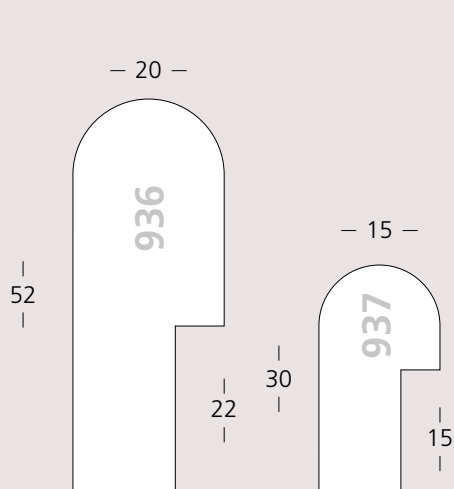

Rovere

Legno dal carattere forte e deciso come il clima dove cresce. Ideale per immagini colorate, ma anche per fotografie in bianco & nero.

**/461
Rovere**

- | | | |
|-----------|-----------|------------|
| 35/: 2pz | 784/: 2pz | 936/: 2pz |
| 94/: 2pz | 785/: 4pz | 937/: 2pz |
| 743/: 2pz | 788/: 2pz | 938/: 2pz |
| 779/: 2pz | 789/: 2pz | 1609/: 2pz |
| 780/: 2pz | 790/: 4pz | 2010/: 4pz |
| 781/: 2pz | 795/: 6pz | 6007/: 2pz |
| 782/: 4pz | 796/: 6pz | 6008/: 4pz |
| 783/: 2pz | 797/: 6pz | |

— 55 —

1:1