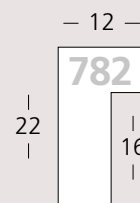

Rovere

Legno dal carattere forte e deciso come il clima dove cresce. Ideale per immagini colorate, ma anche per fotografie in bianco & nero.

**/461
Rovere**

- | | | |
|-----------|-----------|------------|
| 35/: 2pz | 784/: 2pz | 936/: 2pz |
| 94/: 2pz | 785/: 4pz | 937/: 2pz |
| 743/: 2pz | 788/: 2pz | 938/: 2pz |
| 779/: 2pz | 789/: 2pz | 1609/: 2pz |
| 780/: 2pz | 790/: 4pz | 2010/: 4pz |
| 781/: 2pz | 795/: 6pz | 6007/: 2pz |
| 782/: 4pz | 796/: 6pz | 6008/: 4pz |
| 783/: 2pz | 797/: 6pz | |

— 55 —

1:1