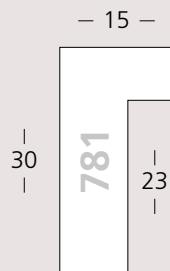

Rovere

Legno dal carattere forte e deciso come il clima dove cresce. Ideale per immagini colorate, ma anche per fotografie in bianco & nero.

**/461
Rovere**

- | | | |
|-----------|-----------|------------|
| 35/: 2pz | 784/: 2pz | 936/: 2pz |
| 94/: 2pz | 785/: 4pz | 937/: 2pz |
| 743/: 2pz | 788/: 2pz | 938/: 2pz |
| 779/: 2pz | 789/: 2pz | 1609/: 2pz |
| 780/: 2pz | 790/: 4pz | 2010/: 4pz |
| 781/: 2pz | 795/: 6pz | 6007/: 2pz |
| 782/: 4pz | 796/: 6pz | 6008/: 4pz |
| 783/: 2pz | 797/: 6pz | |

— 55 —

1:1