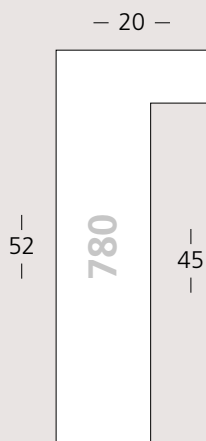

Rovere

Legno dal carattere forte e deciso come il clima dove cresce. Ideale per immagini colorate, ma anche per fotografie in bianco & nero.

**/461
Rovere**

- | | | |
|-----------|-----------|------------|
| 35/: 2pz | 784/: 2pz | 936/: 2pz |
| 94/: 2pz | 785/: 4pz | 937/: 2pz |
| 743/: 2pz | 788/: 2pz | 938/: 2pz |
| 779/: 2pz | 789/: 2pz | 1609/: 2pz |
| 780/: 2pz | 790/: 4pz | 2010/: 4pz |
| 781/: 2pz | 795/: 6pz | 6007/: 2pz |
| 782/: 4pz | 796/: 6pz | 6008/: 4pz |
| 783/: 2pz | 797/: 6pz | |

— 55 —

1:1