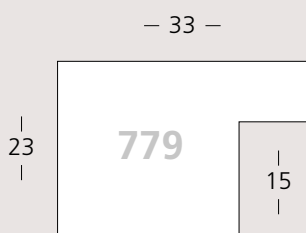

Rovere

Legno dal carattere forte e deciso come il clima dove cresce. Ideale per immagini colorate, ma anche per fotografie in bianco & nero.

**/461
Rovere**

- | | | |
|-----------|-----------|------------|
| 35/: 2pz | 784/: 2pz | 936/: 2pz |
| 94/: 2pz | 785/: 4pz | 937/: 2pz |
| 743/: 2pz | 788/: 2pz | 938/: 2pz |
| 779/: 2pz | 789/: 2pz | 1609/: 2pz |
| 780/: 2pz | 790/: 4pz | 2010/: 4pz |
| 781/: 2pz | 795/: 6pz | 6007/: 2pz |
| 782/: 4pz | 796/: 6pz | 6008/: 4pz |
| 783/: 2pz | 797/: 6pz | |

— 55 —

1:1