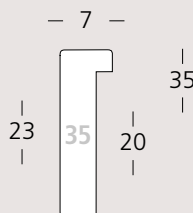

Rovere

Legno dal carattere forte e deciso come il clima dove cresce. Ideale per immagini colorate, ma anche per fotografie in bianco & nero.

**/461
Rovere**

- | | | |
|-----------|-----------|------------|
| 35/: 2pz | 784/: 2pz | 936/: 2pz |
| 94/: 2pz | 785/: 4pz | 937/: 2pz |
| 743/: 2pz | 788/: 2pz | 938/: 2pz |
| 779/: 2pz | 789/: 2pz | 1609/: 2pz |
| 780/: 2pz | 790/: 4pz | 2010/: 4pz |
| 781/: 2pz | 795/: 6pz | 6007/: 2pz |
| 782/: 4pz | 796/: 6pz | 6008/: 4pz |
| 783/: 2pz | 797/: 6pz | |

— 55 —

1:1