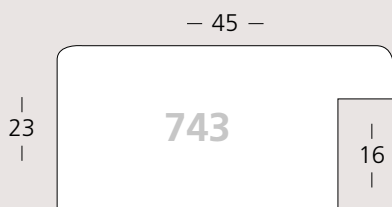

Rovere

Legno dal carattere forte e deciso come il clima dove cresce. Ideale per immagini colorate, ma anche per fotografie in bianco & nero.

**/461
Rovere**

- | | | |
|-----------|-----------|------------|
| 35/: 2pz | 784/: 2pz | 936/: 2pz |
| 94/: 2pz | 785/: 4pz | 937/: 2pz |
| 743/: 2pz | 788/: 2pz | 938/: 2pz |
| 779/: 2pz | 789/: 2pz | 1609/: 2pz |
| 780/: 2pz | 790/: 4pz | 2010/: 4pz |
| 781/: 2pz | 795/: 6pz | 6007/: 2pz |
| 782/: 4pz | 796/: 6pz | 6008/: 4pz |
| 783/: 2pz | 797/: 6pz | |

— 55 —

1:1