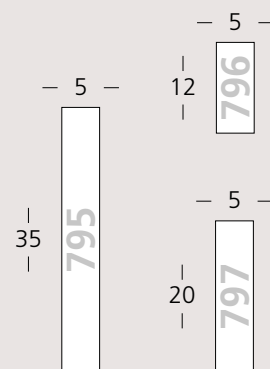

Rovere

Legno dal carattere forte e deciso come il clima dove cresce. Ideale per immagini colorate, ma anche per fotografie in bianco & nero.

**/461
Rovere**

- | | | |
|-----------|-----------|------------|
| 35/: 2pz | 784/: 2pz | 936/: 2pz |
| 94/: 2pz | 785/: 4pz | 937/: 2pz |
| 743/: 2pz | 788/: 2pz | 938/: 2pz |
| 779/: 2pz | 789/: 2pz | 1609/: 2pz |
| 780/: 2pz | 790/: 4pz | 2010/: 4pz |
| 781/: 2pz | 795/: 6pz | 6007/: 2pz |
| 782/: 4pz | 796/: 6pz | 6008/: 4pz |
| 783/: 2pz | 797/: 6pz | |

— 55 —

1:1