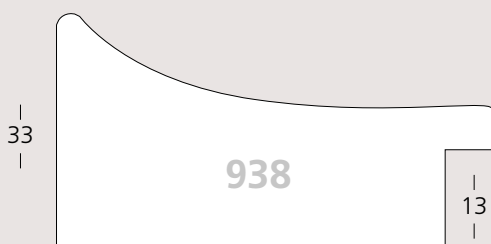

Nordic

938/: 2pz
939/: 2pz

— 59 —

1:1

Finiture disponibili ►

/562
Noce Canaletto

/563
Nero Carbone

/564
Grigio Perla Chiaro

/565
Grigio Fumo Scuro

/566
Bianco Neve

/567
Nocciola