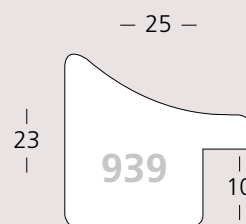

Nordic

938/: 2pz
939/: 2pz

— 59 —

1:1

Finiture disponibili ►

/562
Noce Canaletto

/563
Nero Carbone

/564
Grigio Perla Chiaro