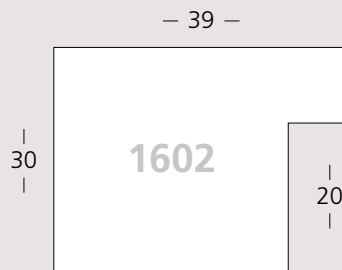

Officina Extension

New Colours

1602/: 2pz

1:1

Colori disponibili ►

.../906
Verde muschio

.../907
Verde menta

.../908
Tortora