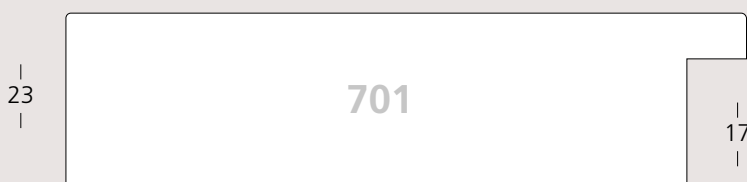

Sequoia

701: 2pz
702: 2pz

– 90 –

1:1

Finiture disponibili ▶

/816
Marrone

/817
Grigio

/818
Nero

/819
Bianco

/820
Argento

/821
Oro