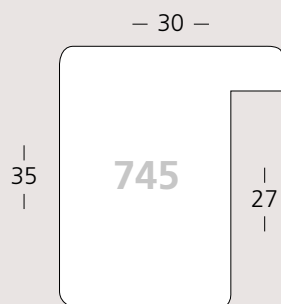

Spring

Lab.Art

Spring

745/: 2pz
807/: 2pz

745

807

1:1

Colori disponibili ►

/519 Bianco

/517 Grigio

/518 Nero

/515 Blu notte

/498 Blu klein

/493 Azzurro

/492 Viola

/491 Rosa