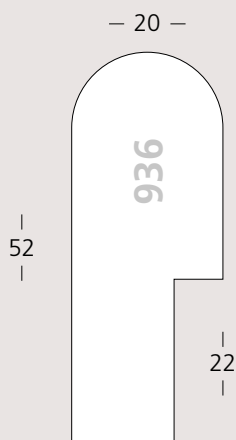

Stockholm

936/: 2pz  
937/: 2pz

1:1

Colori disponibili ►

/560 Rovere Naturale

/561 Grigio Lino

/562 Noce Canaletto

/563 Nero Carbone