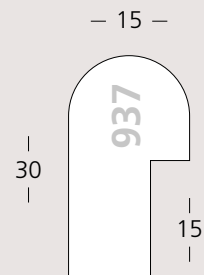

Stockholm

936/: 2pz  
937/: 2pz

1:1

Colori disponibili ►

/560 Rovere Naturale

/561 Grigio Lino

/562 Noce Canaletto

/563 Nero Carbone